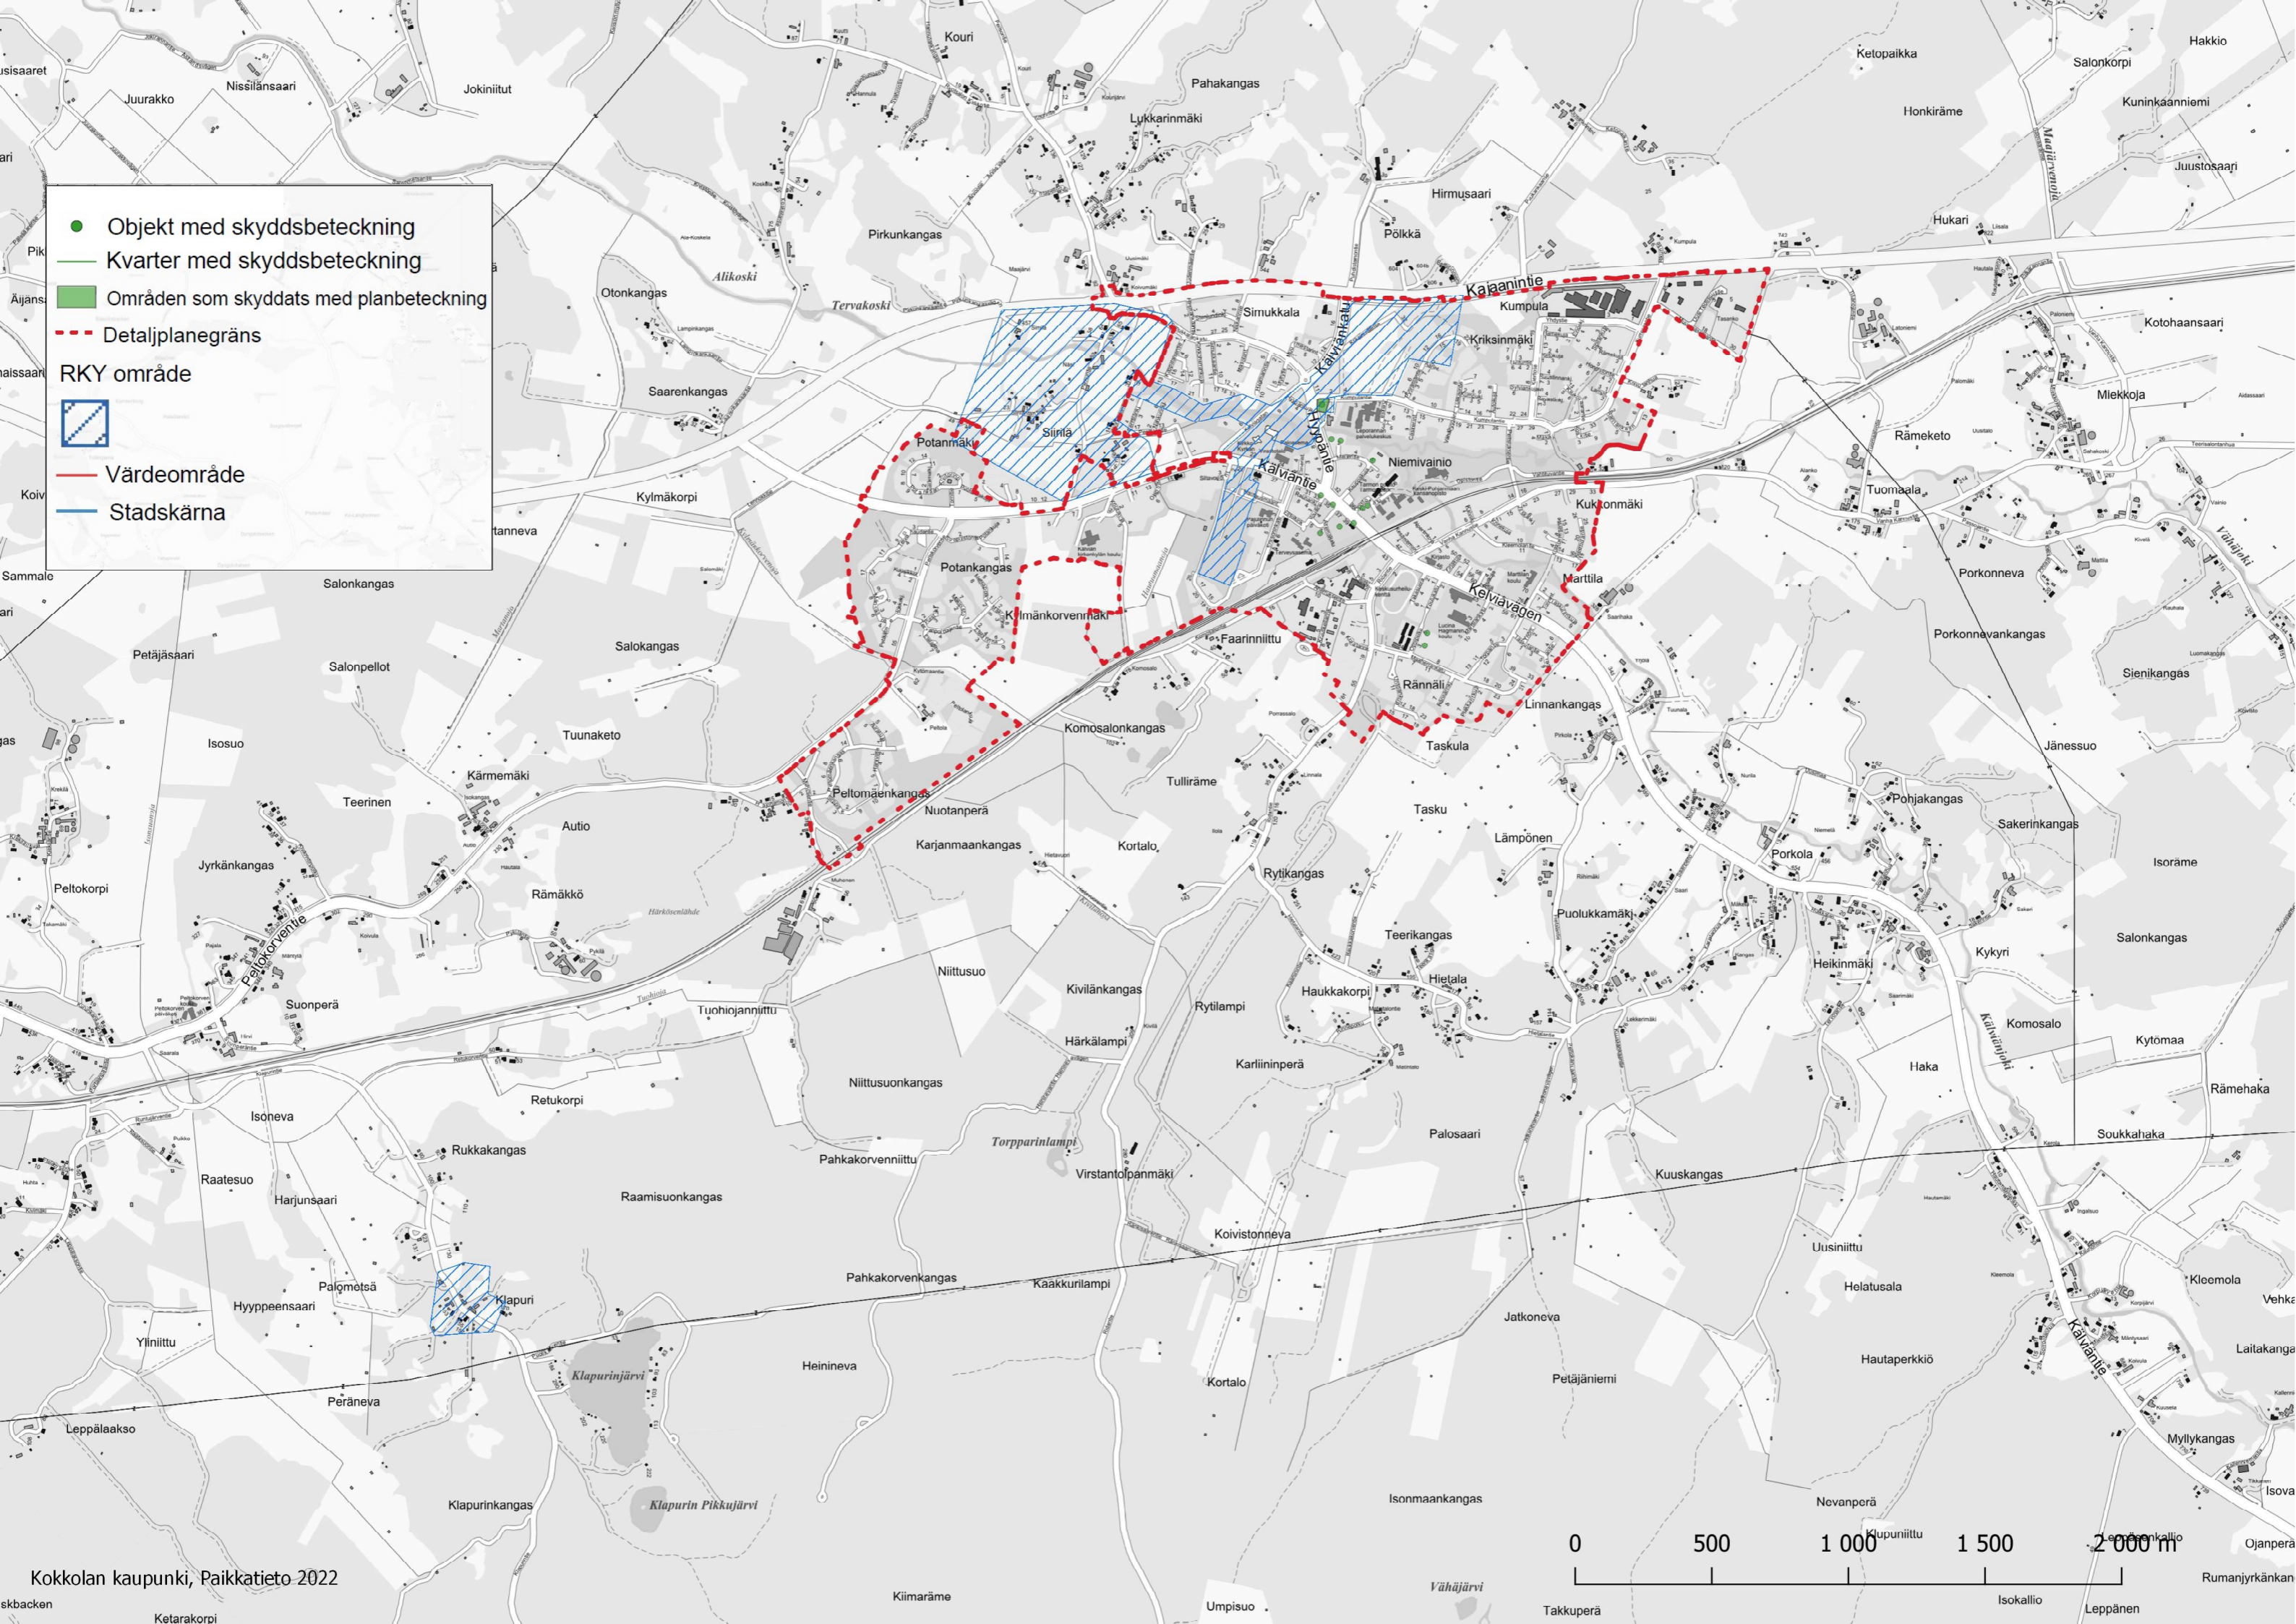

- Objekt med skyddsbezeichnung
- Kvarter med skyddsbezeichnung
- Områden som skyddats med planbezeichnung
- - - Detaljplanegräns

RKY område

- Värdeområde
- Stadskärna

- Objekt med skyddsbezeichnung
- Kvarterer med skyddsbezeichnung
- Områden som skyddats med planbezeichnung
- Detaljplanegräns
- RKY område**
- 
- Värdeområde
- Stads kärna

- Objekt med skyddsbezeichnung
- Kvarter med skyddsbezeichnung
- Områden som skyddats med planbezeichnung
- - - Detaljplanegräns
- RKY område
- ▣ Stads kärna
- Värdeområde
- Stads kärna

- Objekt med skyddsbezeichnung
- Kvarterer med skyddsbezeichnung
- Områden som skyddats med planbezeichnung
- Detaljplanegräns
- RKY område**
- 
- Värdeområde
- Stads kärna

- Objekt med skyddsbezeichnung
- Kvarterer med skyddsbezeichnung
- Områden som skyddats med planbezeichnung
- Detaljplanegräns
- RKY område**
- 
- Värdeområde
- Stadskärna

- Objekt med skyddsbezeichnung
- Kvarter med skyddsbezeichnung
- Områden som skyddats med planbezeichnung
- Detaljplanegräns
- RKY område
- Värdeområde
- Stadskärna

Kieronmännynharju

Ukonhu

Katajasaari

Kanakivi

Asmunti

Vanha-Vio

Uusi-Vio

Tervahaudankangas