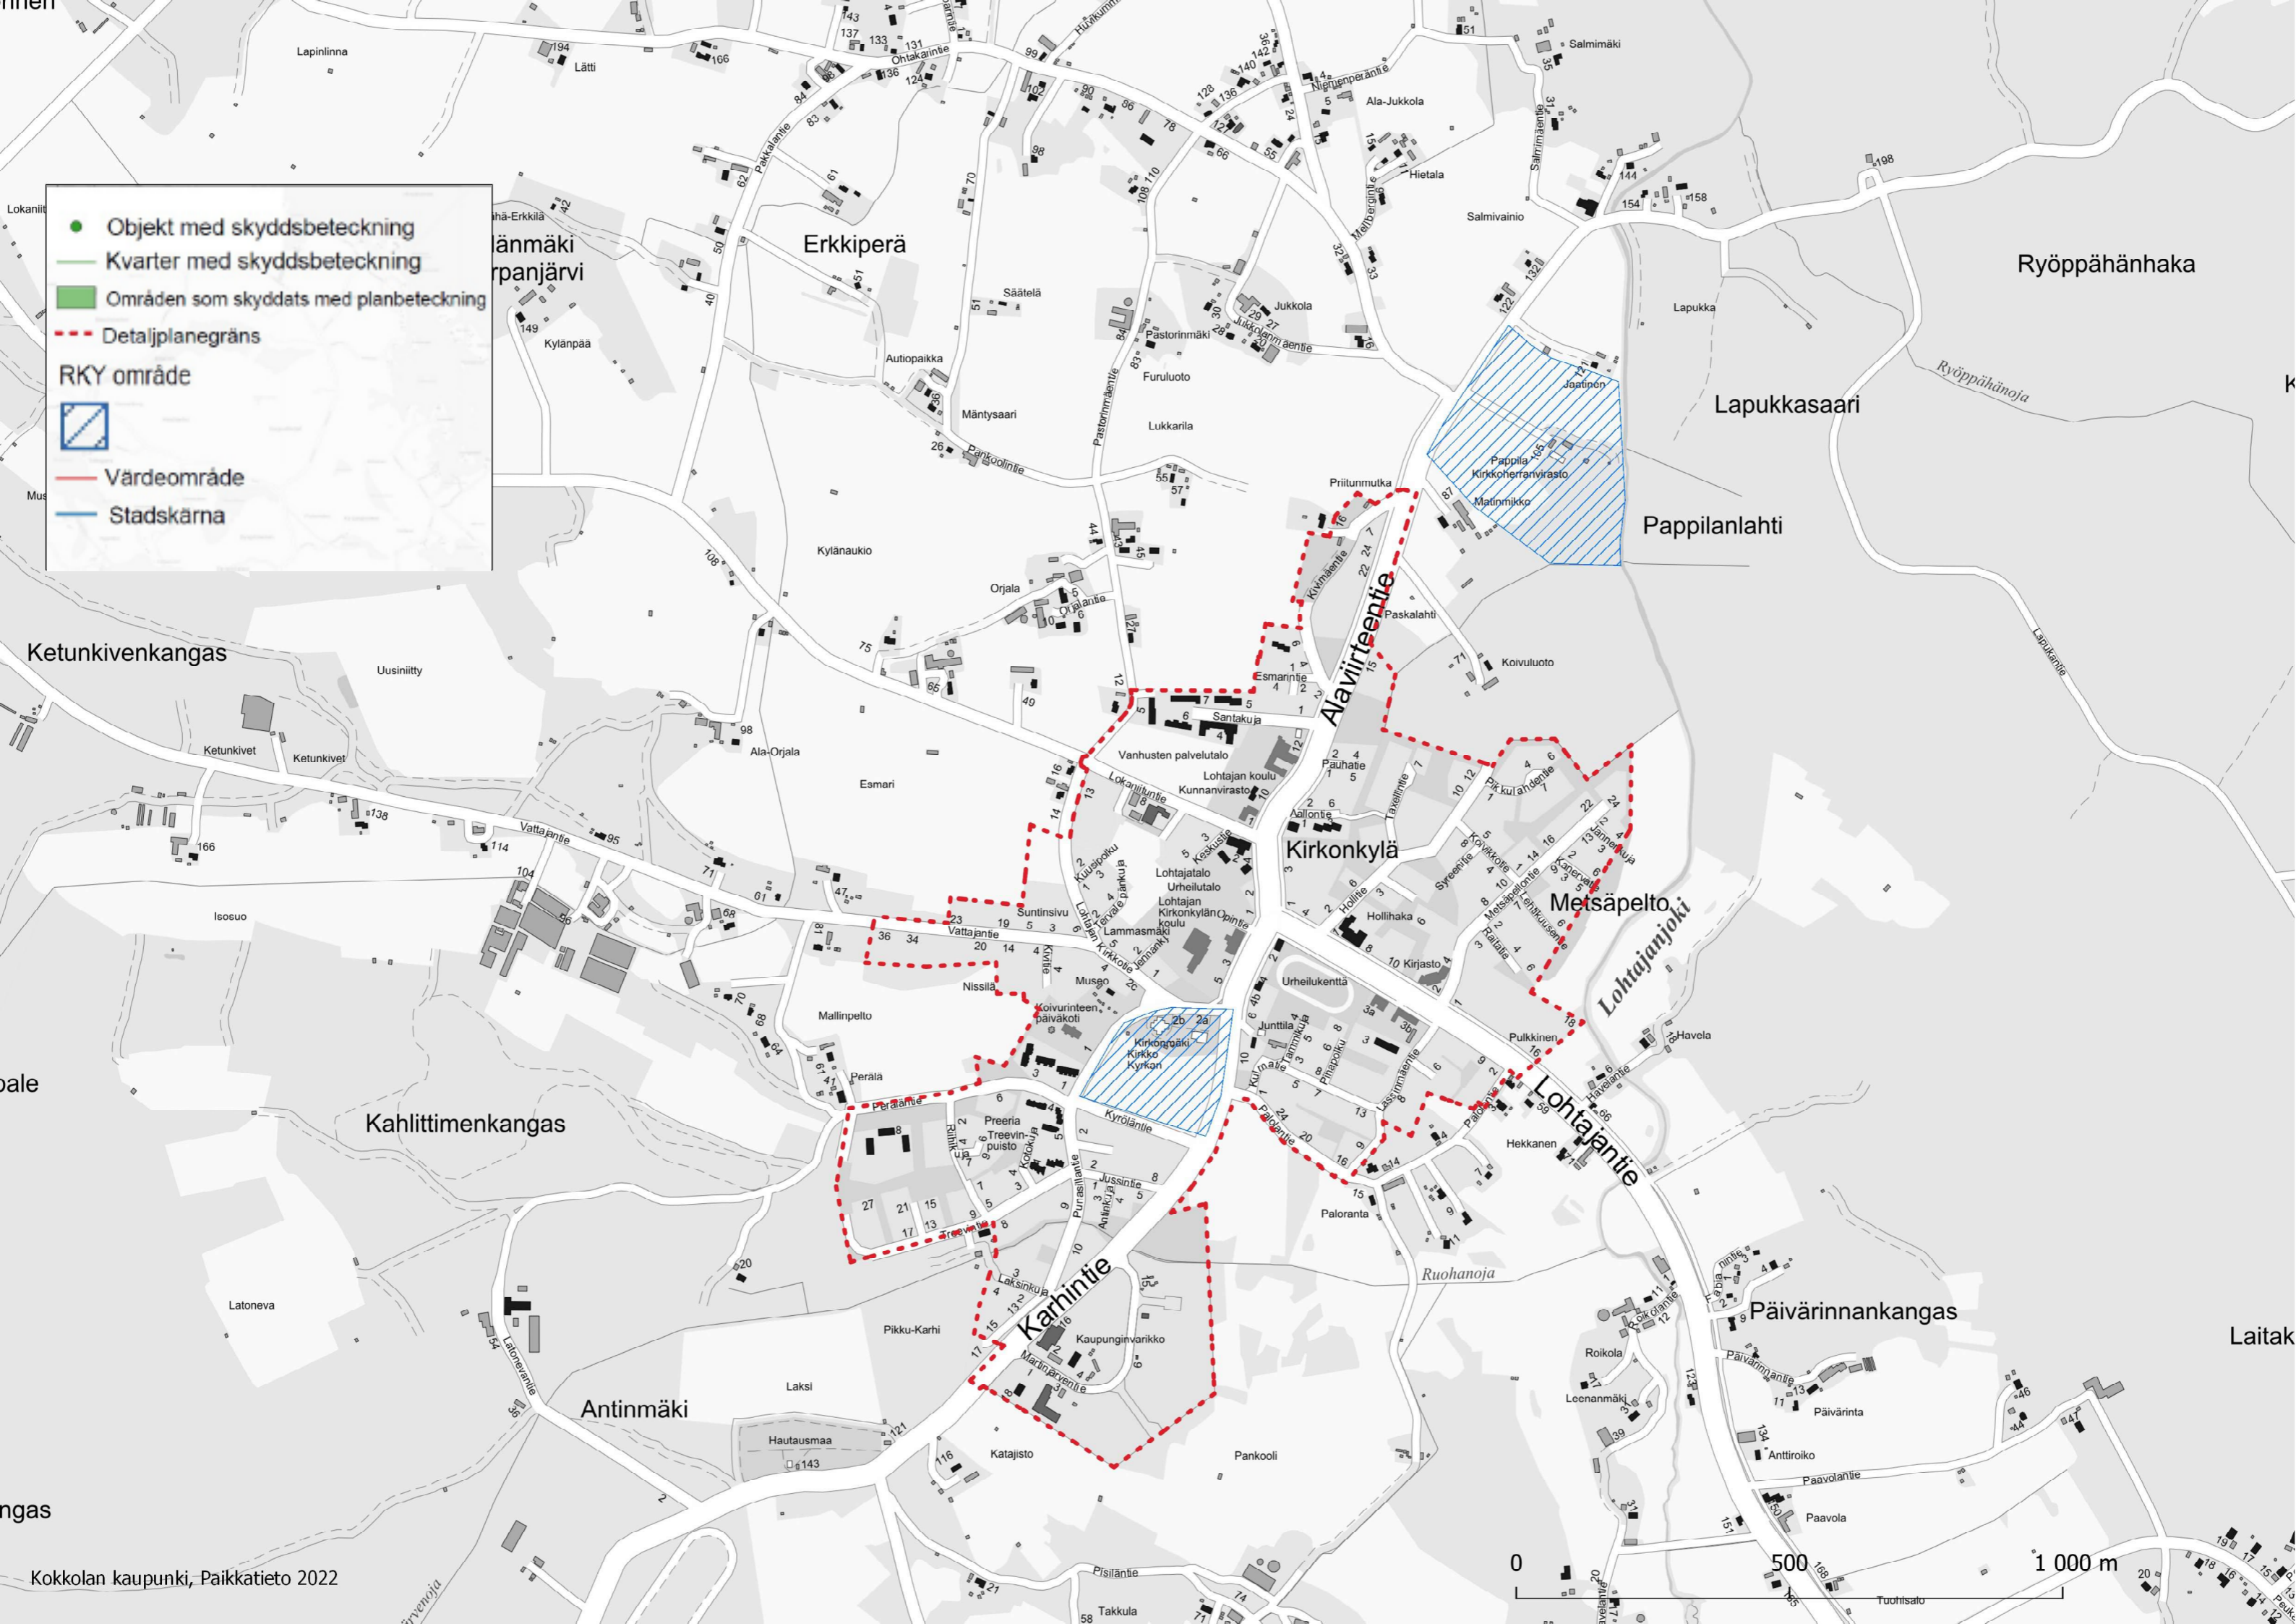

- Objekt med skyddsbezeichnung
- Kvarter med skyddsbezeichnung
- Områden som skyddats med planbezeichnung
- - - Detaljplanegräns

RKY område

- Värdeområde
- Stadskärna

- Objekt med skyddsbezeichnung
- Kvarterer med skyddsbezeichnung
- Områden som skyddats med planbezeichnung
- Detaljplanegräns
- RKY område**
- 
- Värdeområde
- Stads kärna

- Objekt med skyddsbezeichnung
- Kvarter med skyddsbezeichnung
- Områden som skyddats med planbezeichnung
- - - Detaljplanegräns
- RKY område
- ▣ Stads kärna
- Värdeområde
- Stads kärna

- Objekt med skyddsbezeichnung
- Kvarterer med skyddsbezeichnung
- Områden som skyddats med planbezeichnung
- Detaljplanegräns
- RKY område**
- 
- Värdeområde
- Stads kärna

- Objekt med skyddsbezeichnung
- Kvarterer med skyddsbezeichnung
- Områden som skyddats med planbezeichnung
- Detaljplanegräns
- RKY område**
- 
- Värdeområde
- Stadskärna

- Objekt med skyddsbezeichnung
- Kvarter med skyddsbezeichnung
- Områden som skyddats med planbezeichnung
- Detaljplanegräns
- RKY område
- Värdeområde
- Stadskärna

Kieronmännynharju

Ukonhu

Katajasaari

Kanakivi

Asmunti

Vanha-Vio

Uusi-Vio

Tervahaudankangas