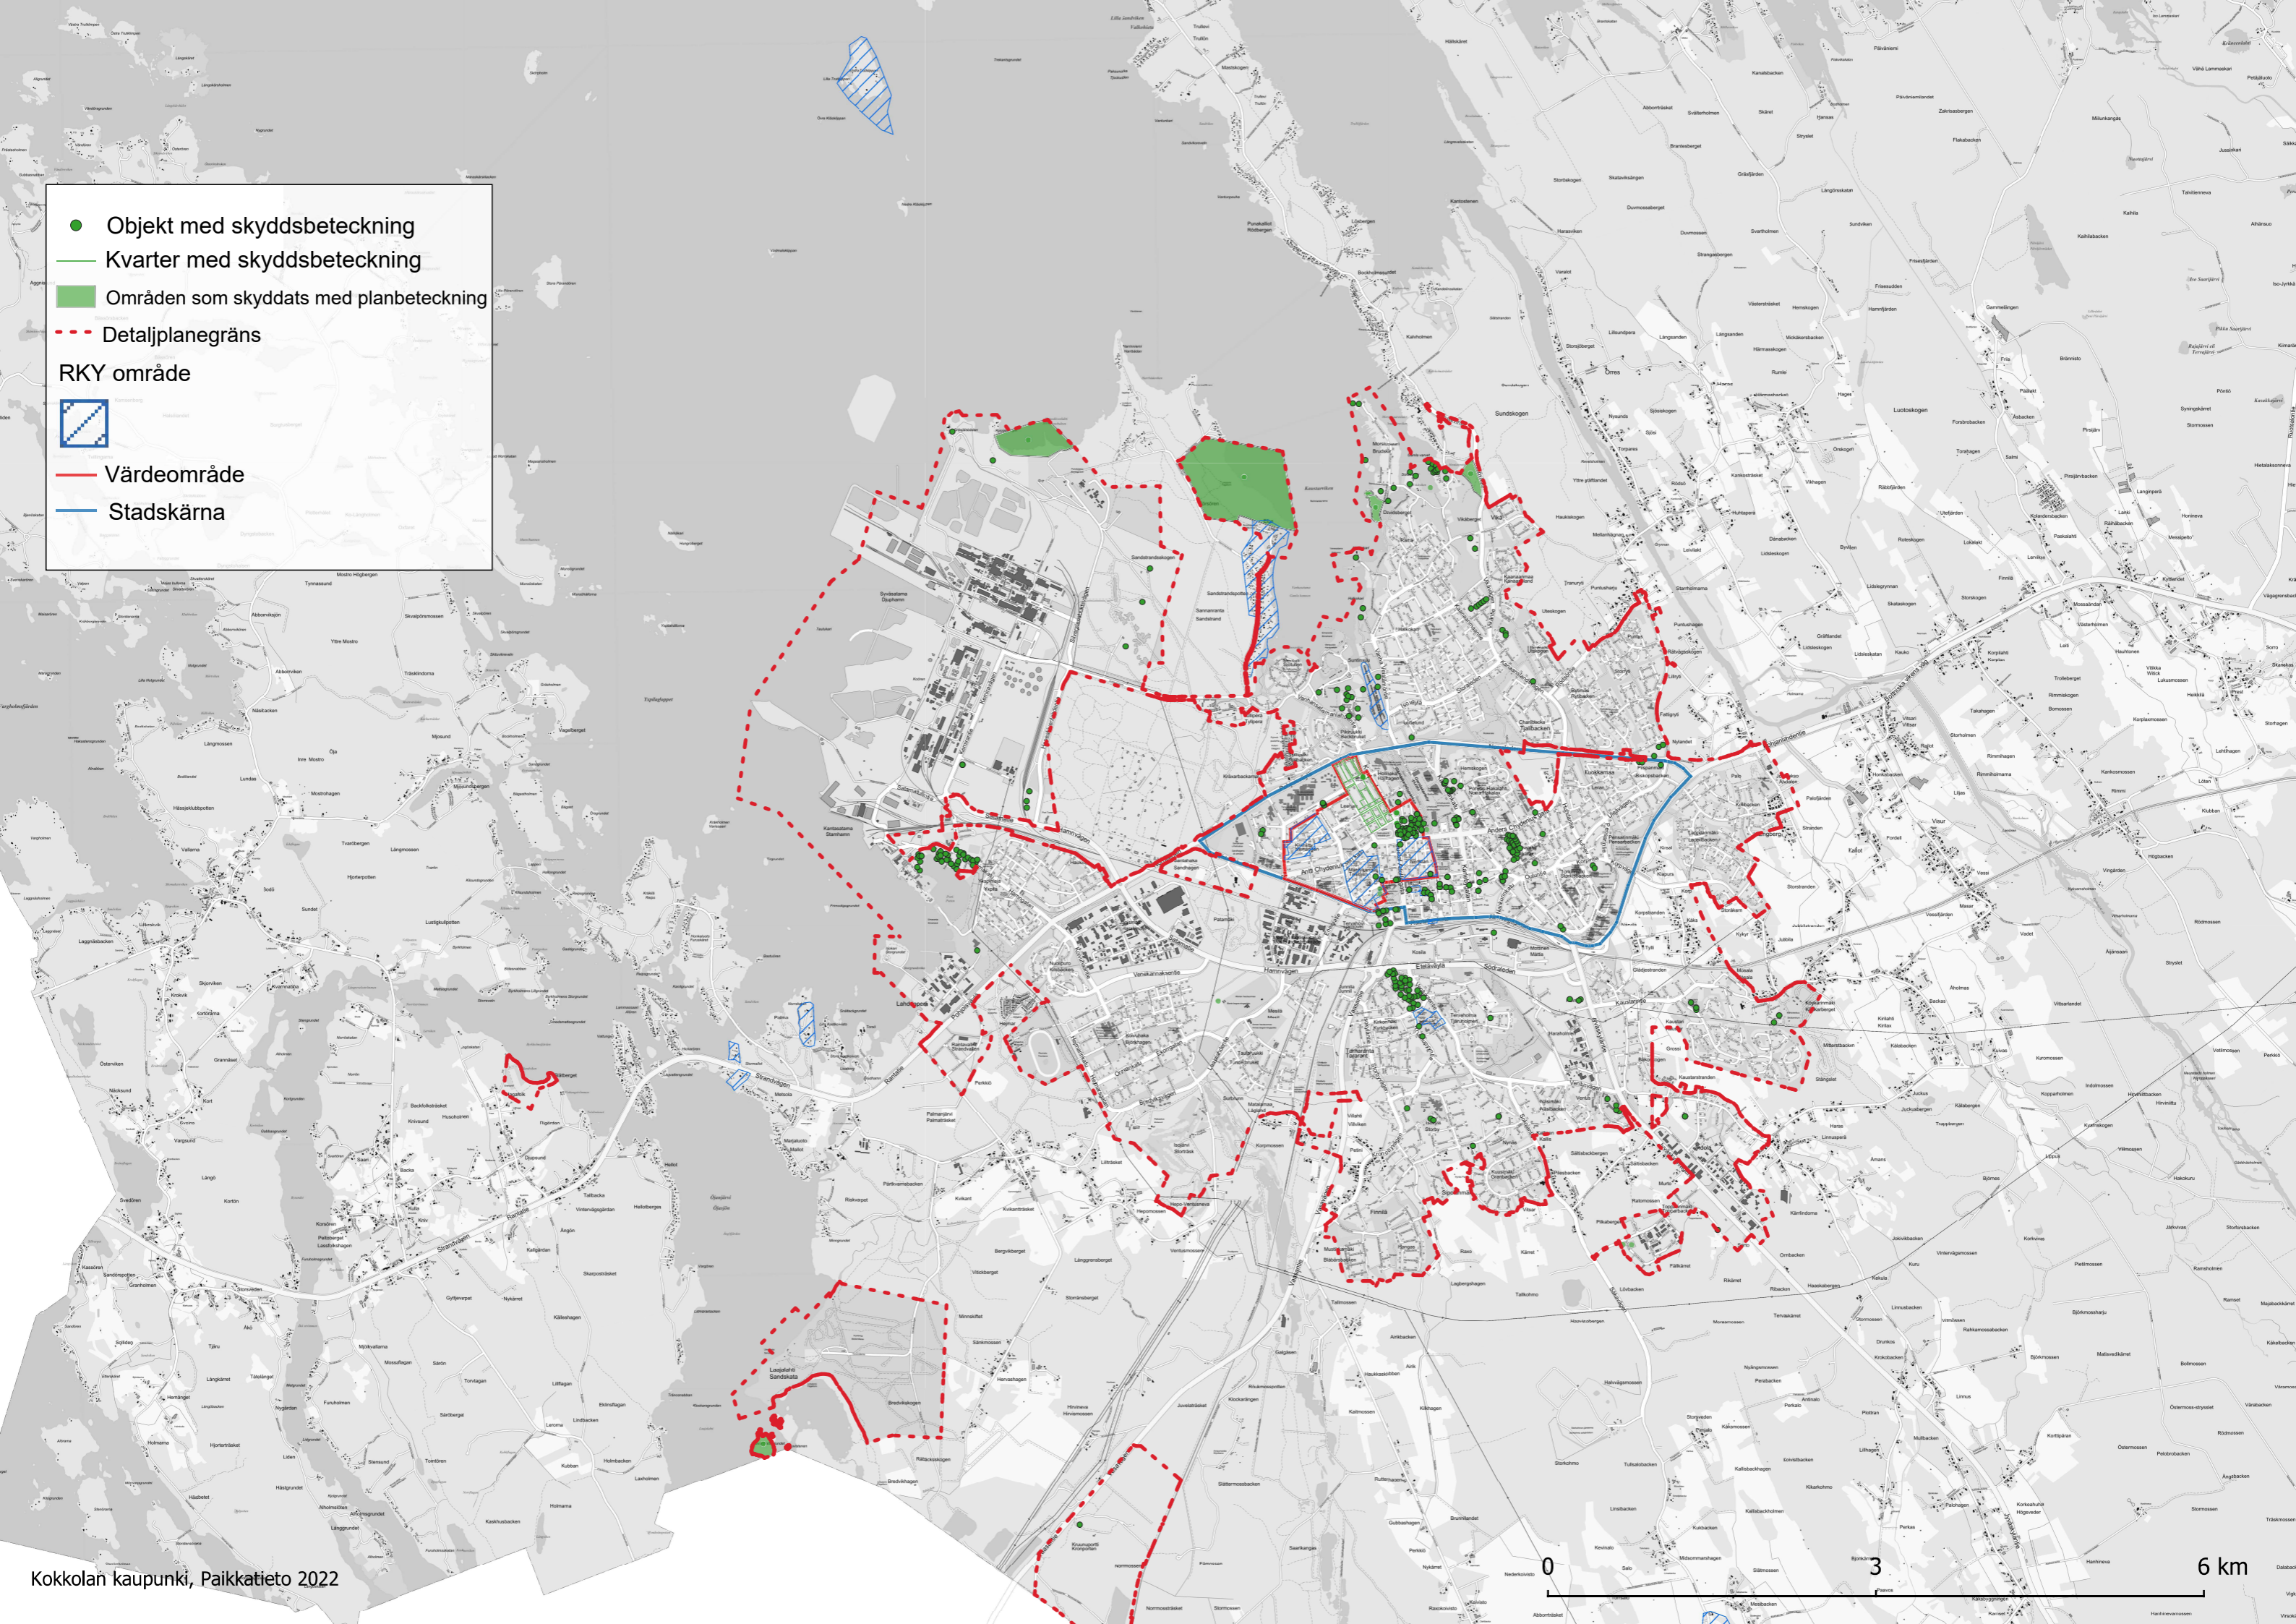

- Objekt med skyddsbezeichnung
- Kvarter med skyddsbezeichnung
- Områden som skyddats med planbezeichnung
- - - Detaljplanegräns

RKY område

- Värdeområde
- Stadskärna

- Objekt med skyddsbezeichnung
- Kvarterer med skyddsbezeichnung
- Områden som skyddats med planbezeichnung
- Detaljplanegräns
- RKY område**
- 
- Värdeområde
- Stads kärna

- Objekt med skyddsbezeichnung
- Kvarter med skyddsbezeichnung
- Områden som skyddats med planbezeichnung
- - - Detaljplanegräns
- RKY område
- ▣ Stads kärna
- Värdeområde
- Stads kärna

- Objekt med skyddsbezeichnung
- Kvarterer med skyddsbezeichnung
- Områden som skyddats med planbezeichnung
- Detaljplanegräns
- RKY område**
- 
- Värdeområde
- Stads kärna

- Objekt med skyddsbezeichnung
- Kvarterer med skyddsbezeichnung
- Områden som skyddats med planbezeichnung
- Detaljplanegräns
- RKY område**
- 
- Värdeområde
- Stadskärna

- Objekt med skyddsbezeichnung
- Kvarter med skyddsbezeichnung
- Områden som skyddats med planbezeichnung
- Detaljplanegräns
- RKY område
- Värdeområde
- Stadskärna

Kieronmännynharju

Ukonhu

Katajasaari

Kanakivi

Asmunti

Vanha-Vio

Uusi-Vio

Tervahaudankangas