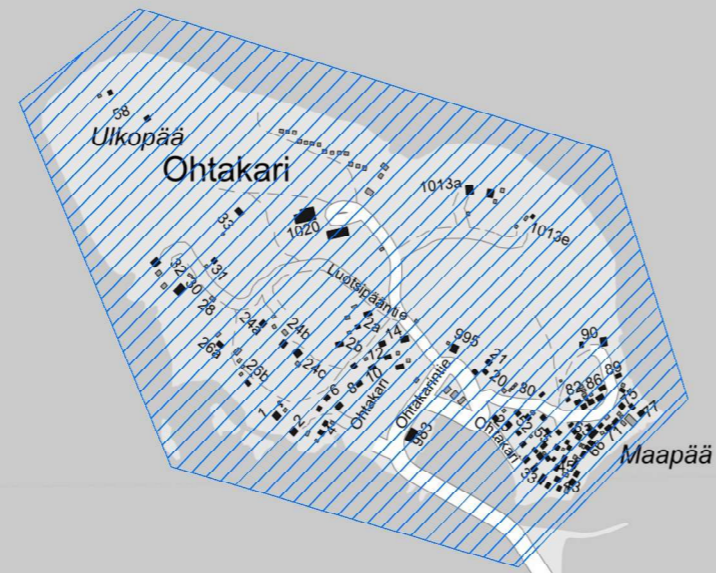

- Objekt med skyddsbezeichnung
- Kvarter med skyddsbezeichnung
- Områden som skyddats med planbezeichnung
- - - Detaljplanegräns

RKY område

- Värdeområde
- Stadskärna

- Objekt med skyddsbezeichnung
- Kvarterer med skyddsbezeichnung
- Områden som skyddats med planbezeichnung
- Detaljplanegräns
- RKY område**
- 
- Värdeområde
- Stads kärna

- Objekt med skyddsbezeichnung
- Kvarter med skyddsbezeichnung
- Områden som skyddats med planbezeichnung
- - - Detaljplanegräns
- RKY område
- ▣ Stads kärna
- Värdeområde
- Stads kärna

- Objekt med skyddsbezeichnung
- Kvarterer med skyddsbezeichnung
- Områden som skyddats med planbezeichnung
- Detaljplanegräns
- RKY område**
- 
- Värdeområde
- Stads kärna

- Objekt med skyddsbezeichnung
- Kvarterer med skyddsbezeichnung
- Områden som skyddats med planbezeichnung
- Detaljplanegräns
- RKY område**
- 
- Värdeområde
- Stadskärna

- Objekt med skyddsbezeichnung
- Kvarter med skyddsbezeichnung
- Områden som skyddats med planbezeichnung
- Detaljplanegräns
- RKY område
- Värdeområde
- Stadskärna

Kieronmännynharju

Ukonhu

Katajasaari

Kanakivi

Asmunti

Vanha-Vio

Uusi-Vio

Tervahaudankangas