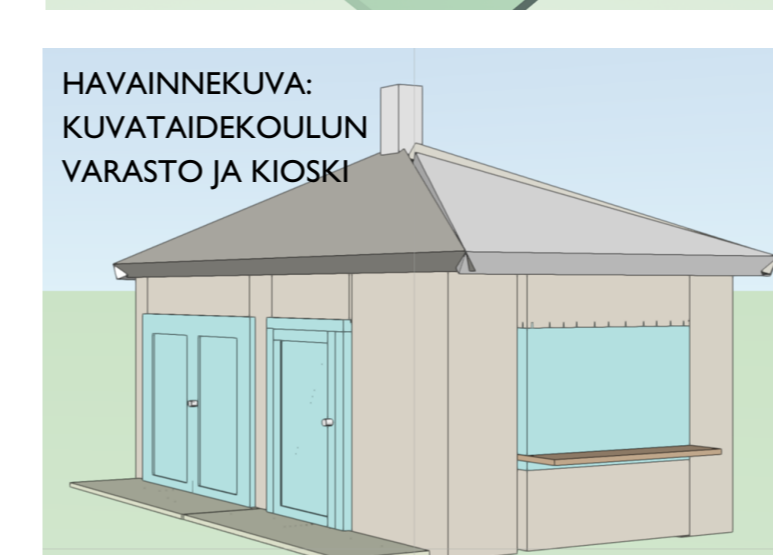

ESIMERKKIKUVIA KALUSTEISTA JA VÄLINEISTÄ

HAVAINNEKUVIA: TYÖPÖYTÄ / ABAU DESIGN

PÄÄLLYSTEET, PINNOITTEET, REUNAKIVET, MUURIT

TUNNUS	TYYPPI	VÄRI	LISÄTIETO	VALMISTAJA	KOODI	M2/M3
P1	GRILLIALUEEN PÄÄLLYSTEET					
	ISO NOPPAKIVI 14X14	HARMMA				15 M2
	ISO NOPPAKIVI 14X14	KARELIA				10 M2
	ISO NOPPAKIVI 14X14	PUNAINEN				
P2	KESKUSAUKIO					
	ANTIKKILAATTA	V. HARMMA				20 M2
	ANTIKKIKIVI	HARMMA				15 M2
	NOPPAKIVI	HARMMA				15 M2
	NOPPAKIVI	PUNAINEN				30 M2
	ANTIKKIKURJUKKI					22 M2
P3	SISÄÄNKÄYNTIN PÄÄLLYSTEET					
	ANTIKKILAATTA	V. HARMMA		LAKKA		50 M2
	NOPPAKIVI	HARMMA				15 M2
	NOPPAKIVI	PUNAINEN				10 M2
	LUKSEKIVIKATE	LUJUMU 20-40				20 M2
	LUKSEKIVIKATE	GRANITTI 20-40				100 M2
P4	REFLEKTOIVAN PÄÄLLYSTEET					
	ANTIKKIKIVI					80 M2
	KORISTEKIVI	VERDE ALPI	BETONIN			10 M2
	KORISTEKIVI	SININEN	BETONIN			5 M2
P5	KATSOHON PÄÄLLYSTEET					
	ANTIKKIKIVI 40	V. HARMMA	PATINOITU	LAKKA		300 M2
	ANTIKKIKIVI 40	PUNAINEN		LAKKA		20 M2
	ANTIKKIKIVI 40	KARELIA		LAKKA		100 M2
	KATSOHON TURKIJUURI		LECACHARKKO, H. 05			75 M2
	HEKKATEONJURMI					80 M2
P6	PENSASLABYRINTTI					
	KIVITUHKA					-
	REUNALAUTA					400 M2
P7	HIEKKA-ALUE					
	LUKSEKIVIJUURI	NILSÄN VAALIA AITAMUURIKIVI	KOKKI			20 M2
	HIEKKA					45 M2
	ANTIKKIKURJUKKI	KAKSI RIVIA VEREKKÄIN	TAI BETHONIMUURI			20 M2
KAIKKI ALUEET YHTEENSÄ						
	KIVITUHKA					400 M2
	SIRTONJURMI	HARMMA	GRANITTI-REUNAKIVI	MAAKOSTEEN BETONIN		200 M2
	NURMIKKO A2		ASENNETAAN MAANTASALLE			
	NITTY					210 M2
	KOKKOJMATTO		LUJUMITTY / OLEVA NITTY			35 M2

RAKENTEET JA RAKENNUKSET (ERILLISEN SUUNNITELMAN MUKAAN)

TUNNUS	VARUSTE	VÄRI	LISÄTIETO	VALMISTAJA	KOODI	KPL/M2
R1	INSIDE OUT / OUTSIDE IN		K5. DETAJI R1 INSIDE OUT / OUTSIDE IN	KREDU		
R2	SÄLEIKKÖPUJUT		K5. DETAJI R2 SÄLEIKKÖPUJUT	KREDU		
R3	PERGOLA		K5. DETAJI R3 PERGOLA	KREDU		
R4	TYÖPÖYTÄ / KATOS		K5. DETAJI R4 TYÖPÖYTÄ / KATOS	ABAU DESIGN		
	TYÖPÖYTÄ			KREDU		
	KATOS	HARMMA				6 M2
	HERKIVÄ B-14	MUSTAVAIKONIN				35 M2
	KORISTEKIVI 60x60	MUSTA	PIIRIÄ			0,5 M2
R5	RAKU-LUUNI / KATOS		K5. DETAJI R5 RAKU-LUUNI / KATOS			
	POLTOJUURI					
	KATOS	METALLI LASKATE				
R6	VARASTOT		K5. DETAJI R6 VARASTOT			
	KUVATAIDEKOLUN VARASTO			KREDU		
	PUUTARHAN VARASTO			KREDU		
	ANTIKKILAATTA	V. HARMMA				3 M2
	ANTIKKILAATTA	V. HARMMA				8 M2
R7	LAVA		K5. DETAJI R7 LAVA	KREDU		
R8	KATSOHO		K5. DETAJI R8 KATSOHO			40 M2
	KATSOHON TURKIJUURI		LECACHARKKO, H. 05			75 M2
	STUJUNSA		LEHTIKUUSI			
	BETONIPORTAAT		FORMADISA, SILEÄ ETURUUNA	KIVIKOILA		
R9	AITA		LEHTIKUUSI			340 M2
R10	KASVINSUODAJA-AITA					
R11	HYPERUFA-TEOS		TAIDETEOS			1
R12	KÖYNNÖSTUKI			KREDU		4

KALUSTEET JA VARUSTEET