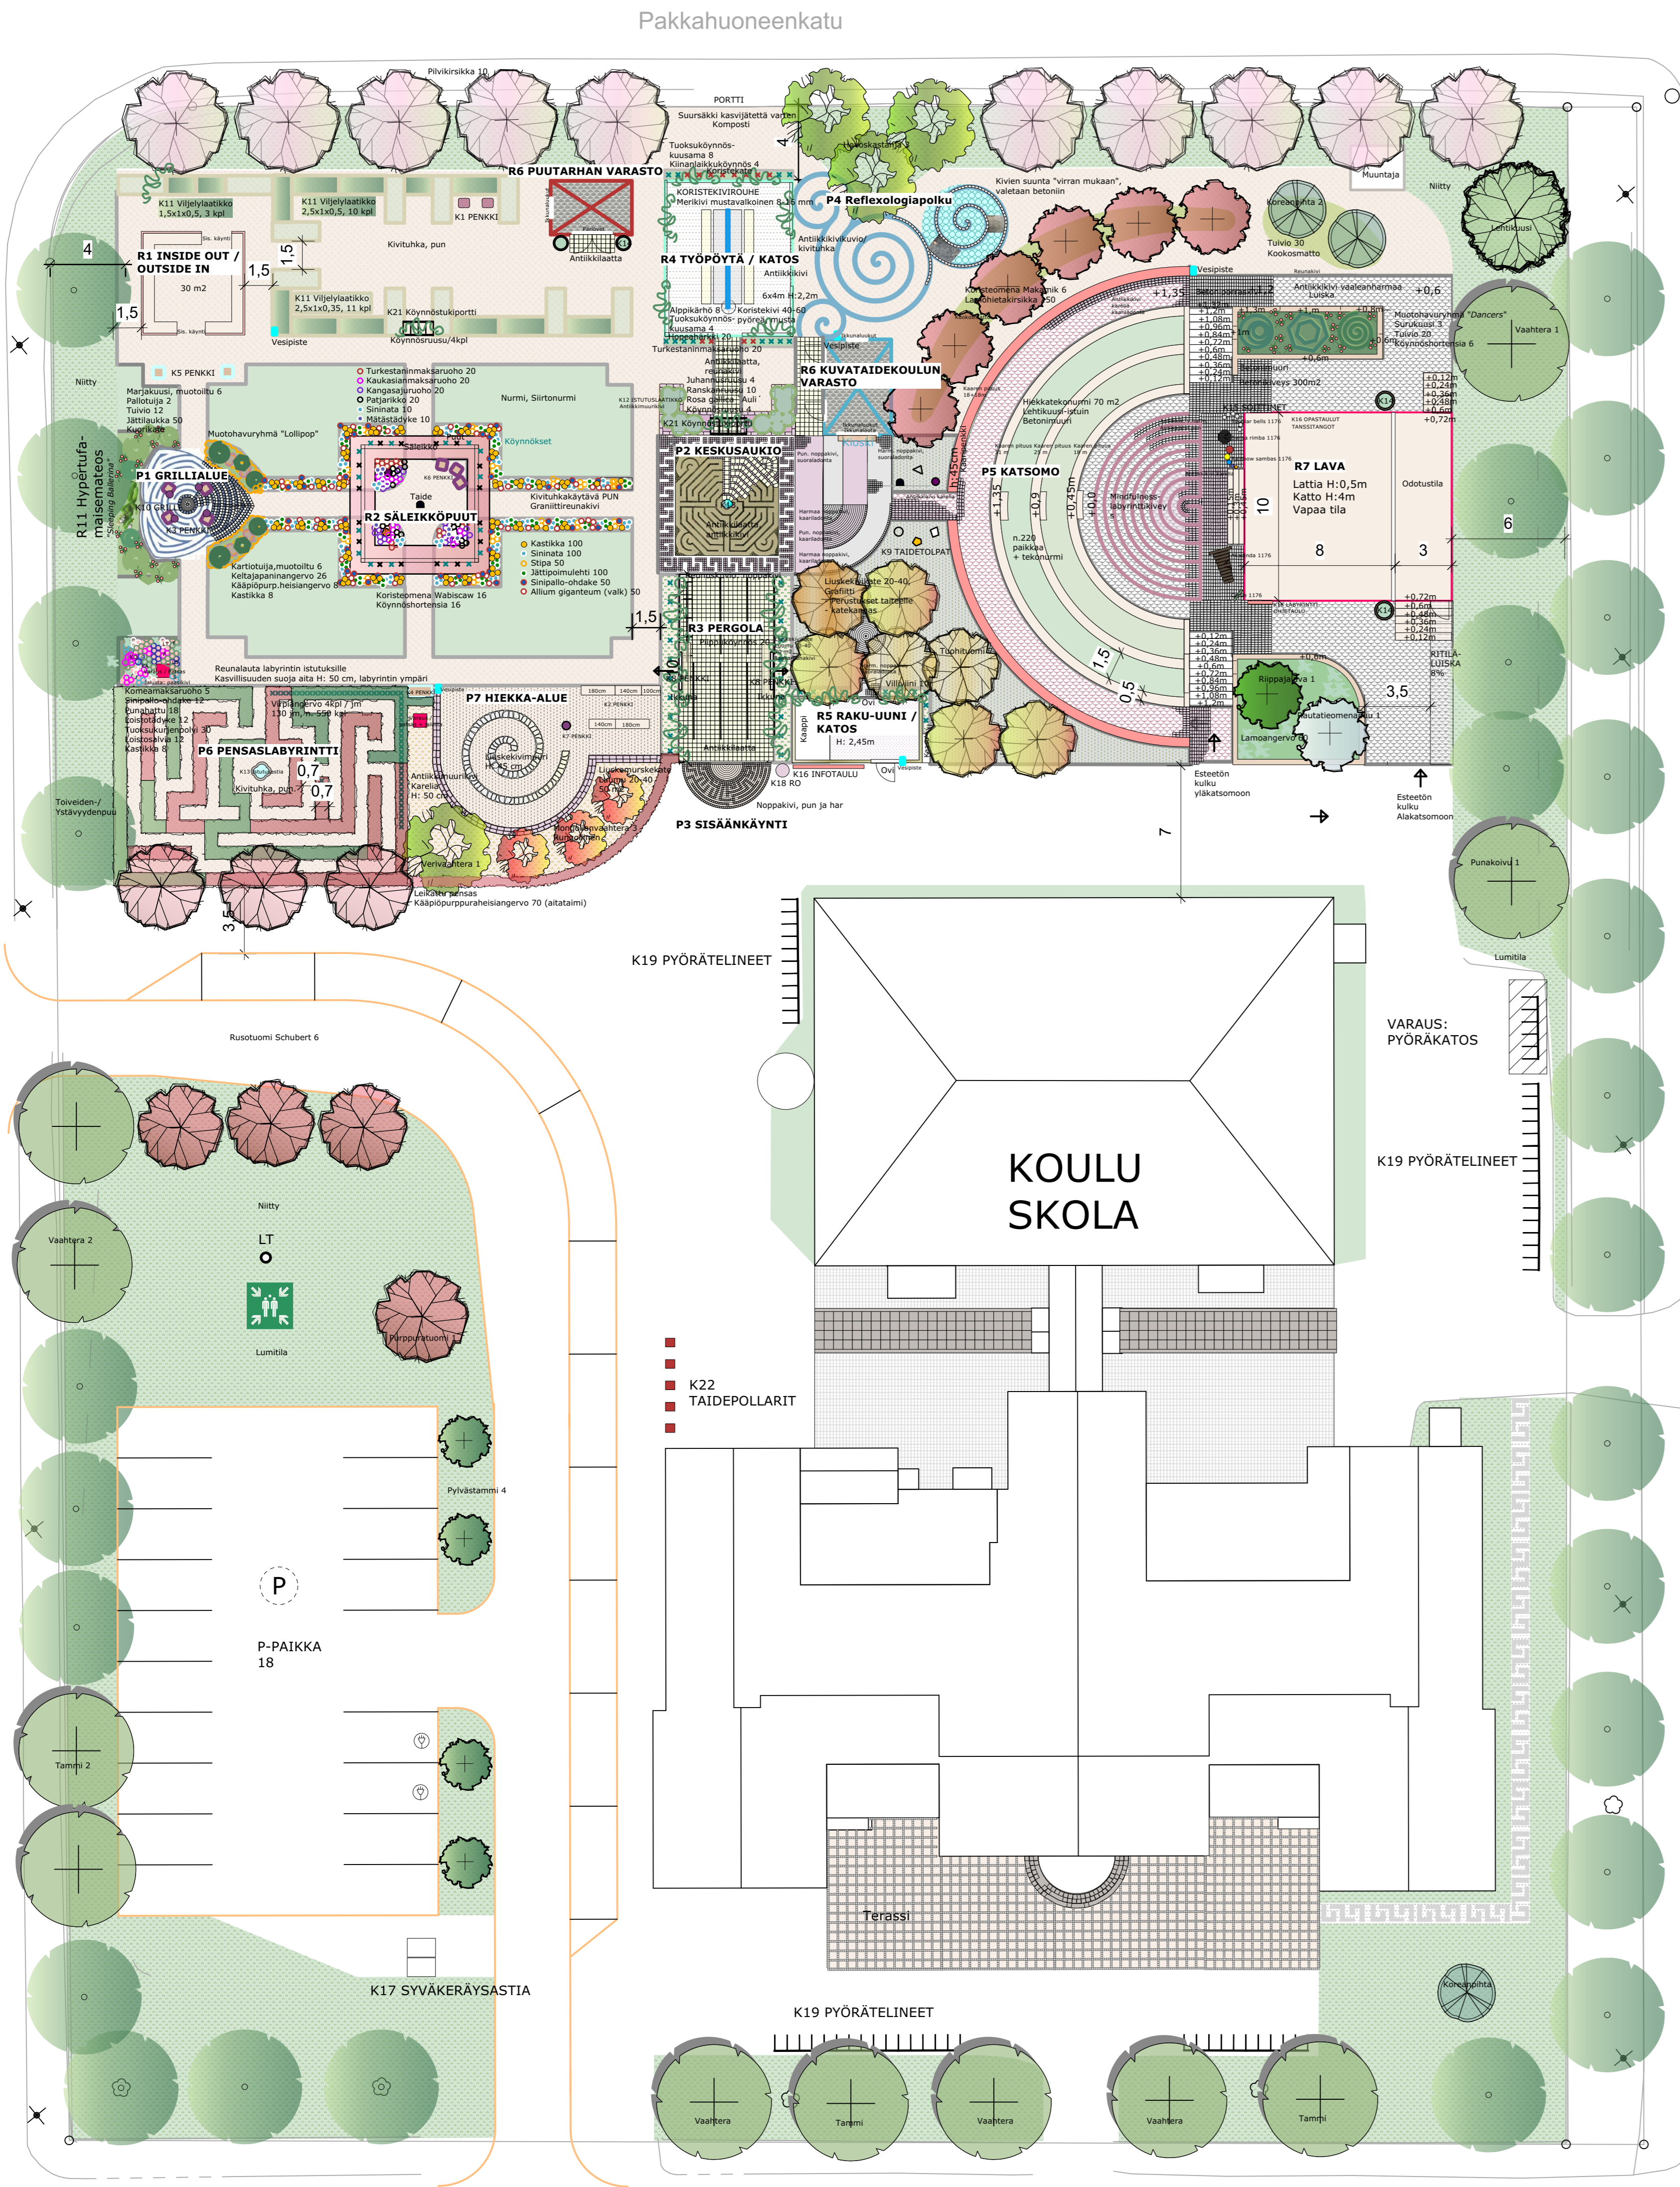

NIMI	KPL	KOKO
LEHTIPUUT		
<i>Aesculus hippocastanum</i>, Hevoskastanja, Hiestkastanj	3	ry10-12
<i>Acer platanoides</i>, Vaahtera, Linn	6	ry10-12
<i>Acer platanoides</i> 'Schwedler', Verivaahtera, Blodlönn	1	ry10-12
<i>Acer tataricum</i> subsp. <i>Ginnala</i>, Mongolianvaahtera, Ginnalalinn (runggollinen)	3	150-200
<i>Betula pubescens</i> f. <i>rubra</i>, Punakoivu, Finsk rödbjörk	1	ry10-12
<i>Malus 'Hygingensis'</i>, Rautatienomenapuu, Hängapel	1	150-200
<i>Malus purpurea</i> 'Makami', Purppuraomena, Purpurapel	6	150-200
<i>Prunus maackii</i>, Tuohituomi, Guldbarkig hägg	7	150-200
<i>Prunus virginiana</i> 'Schubert', Rusotuumi, Schuberthägg	6	150-200
<i>Prunus padus</i> 'Calorata', Purppuratuomi, Blöbherg	1	150-200
<i>Prunus pennsylvanica</i>, Pihlvisirikka, Amerikanstikkigöksbär	10	150-200
<i>Quercus robur</i>, Tammi, Ek	4	ry10-12
<i>Quercus robur</i> 'Fastigiata', Kartioammil, Pyramidek	4	ry 6-8
<i>Ulmus glabra</i> 'Pendula', Riippälälvä, Parapälalm	1	220
SÄLEIKKÖPUJUT		
<i>Malus purpurea</i> 'Wobiscow', Purppuraomena, Purpurapel	16	150-200
HAVUPUUT		
<i>Abies koreana</i>, Koreanpihta, Koreagran	3	150-200
<i>Larix</i> sp., Lehtikuusi, Lärk	1	150-200
<i>Picea abies</i> f. <i>mariana</i>, Surokuusi, Tärgran	3	150-200
LEHTIPENSAAAT		
<i>Physocarpus opulifolius</i> 'Diablo', Purppuraheisingervo, Smällspira	8	astia
<i>Physocarpus opulifolius</i> 'Diablo', Purppuraheisingervo, Smällspira	70	aitatami
<i>Punus pumila</i> var. <i>depressa</i>, Lamohieskirsiikka, Sandkörbsbär	150	astia
<i>Spiraea chamaedryfolia</i>, Idänvirpiangervo, Kvastspira (Aicatami)	550	paljasjuur.
<i>Spiraea decumbens</i>, Lamopensasangervo, Kryppspira	60	astia
<i>Spiraea japonica</i> 'Goldmound', Keltajapaninangervo, Guldblågig spirea	26	astia
<i>Rosa pimpinellifolia</i> 'Plena', Juhannusrusu, Finlands vita ros	4	astia
<i>Rosa gallica</i> 'Aul', Ranskanrusu, Provinrus	10	astia
HAVUPENSAAAT		
<i>Microbiota decussata</i>, Tuivio, Kryttua	62	30-40
<i>Thuja occidentalis</i> 'Globose', pallotuja, Klotthuja	2	40-50
<i>Taxus cuspidata</i>, Japanimarjakuusi, Japansk idegran	6	40-50
tai <i>Thuja occidentalis</i> 'Brabant', Kartiotuja (muotoilu valmiiksi!)	6	
KÖYNNÖKSET		
<i>Actinidia kolomikta</i>, kiinanlaikukäynnös, Kameleontbuske	4	
<i>Aristolochia macrophylla</i>, Piippukäynnös, Pipranka	20	
<i>Clematis alpina</i>, Alppikärhö, Alpklematis	8	
<i>Hydrangea anomala</i> subsp. <i>Petalotris</i>, Köynnöshortensia, Klätterhortensia	22	
<i>Lonicera caprifolium</i>, Tuokasikäynnös, Kaprifol	12	
<i>Parthenocissus quinquefolia</i>, Villivini, Klättervildvin	10	
<i>Rosa 'Flammentanz'</i>, Köynnörusu, Klättersros	8	
PERENNAT		
<i>Alchemilla mollis</i>, Jättipoimulehti, Jättedaggkäpa	100	
<i>Calamagrostis x acutiflora</i> 'Karl Foerster', Koristeastikka, Tuvvår	116	
<i>Cerastium tomentosum</i>, Hengehäärkki	20	
<i>Echinacea purpurea</i>, Punahätä, Rödrödbuckia	18	
<i>Echinops bannaticus</i>, Sinipallo-ohdake, Grå bollstet	62	
<i>Festuca glauca</i>, Sininauta, Blåvingel	110	
<i>Geranium macrorrhizum</i>, Tuokasurjenpolvi, Flocknäva	30	
<i>Salvia subserba</i>, Loistoasialva, Trädgårdssalvia	12	
<i>Sonchica oleracea</i>, Turkestanimäksuruoho, Mongoliskt fetblad	20	
<i>Sedum herbifolium</i>, Kameksänruoho, Hästsedum	20	
<i>Sedum spuriatum</i>, Kaukasianmäksuruoho, Kaukasiskt fetblad	20	
<i>Stipa pennata</i>, Häyhenhiini, Fjädergräs	20	
<i>Thymus serpyllum</i>, Kangasauruho, Backtinna	50	
<i>Veronica austriaca</i> ssp. <i>teucrium</i>, Loistoädäyke, Praktveronica	12	
<i>Veronica prostrata</i>, Mätsäädäyke, Matsveronica	12	
SIPULIT		
<i>Allium giganteum</i>, Jättilaukka, Jättelök (ilja)	50	
<i>Allium giganteum</i>, Jättilaukka, Jättelök (valkoinen)	50	
Lisäksi: keväksi sulpanneita, sahramia, skillaa		min. 300
HUOM!		
Viljelytaikot jätetään tyhjiksi, vuokrattavia. Pussimulta.		

COORDINAATTIJARJESTELMÄ ETRS-GK23, KORKEUSJARJESTELMÄ N2000

TAIDETALO RENVUND, YLEISSUUNNITELMA
Pormestarinkatu 32, 67100 KOKKOLA

KOKKOLAN KAUPUNKI
KARLEBY STAD

KAUPUNKINYMÄRISTÖ
STADSMILJÖ

KAUPUNKISUUNNITTELU
PLANERING

KAUPPATORI 5, 67100 KOKKOLA, PL. 43, 67101 KOKKOLA
Puhelinväylä (06) 8289 111, www.kokkola.fi

1:200
Puhelinväylä (06) 8289 111, www.kokkola.fi

N

1:200
Puhelinväylä (06) 8289 111, www.kokkola.fi

Nº 5124