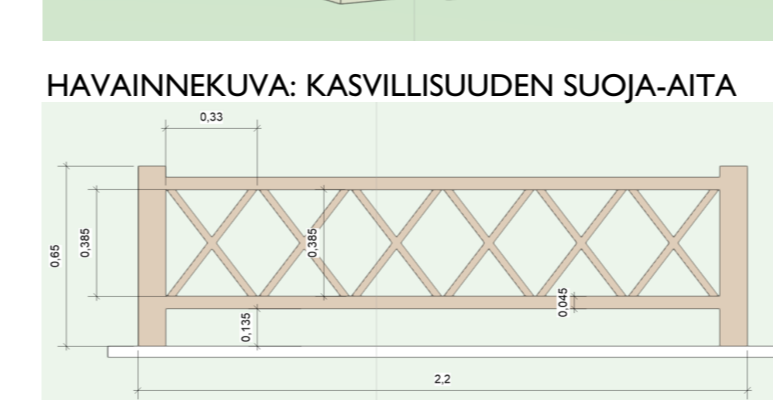

ESIMERKKIKUVIA KALUSTEISTA JA VÄLINEISTÄ

HAVAINNEKUVIA: TYÖPÖYTÄ / ABAU DESIGN

PÄÄLLYSTEET, PINNOITTEET, REUNAKIVET, MUURIT

TUNNUS	TYYPPI	VÄRI	LISÄTIETO	VALMISTAJA	KOODI	M2/M3
P1	GRILLIALUEEN PÄÄLLYSTEET					
	ISO NOPPAKIVI 14X14	HARMMA				15 M2
	ISO NOPPAKIVI 14X14	KARELIA				10 M2
	ISO NOPPAKIVI 14X14	PUNAINEN				
P2	KESKUSAUKIO					
	ANTIKKILAATTA	V. HARMMA				20 M2
	ANTIKKIKIVI	HARMMA				15 M2
	NOPPAKIVI	HARMMA				15 M2
	NOPPAKIVI	PUNAINEN				30 M2
	ANTIKKIKURJUKKI					22 M2
P3	SISÄÄNKÄYNTIN PÄÄLLYSTEET					
	ANTIKKILAATTA	V. HARMMA		LAKKA		50 M2
	NOPPAKIVI	HARMMA				15 M2
	NOPPAKIVI	PUNAINEN				10 M2
	LUKSEKIVIKATE	LUJUMU 20-40				20 M2
	LUKSEKIVIKATE	GRANITTI 20-40				100 M2
P4	REFLEKTOIVAN PÄÄLLYSTEET					
	ANTIKKIKIVI					80 M2
	KORISTEKIVI	VERDE ALPI	BETONIN			10 M2
	KORISTEKIVI	SININEN	BETONIN			5 M2
P5	KATSOHON PÄÄLLYSTEET					
	ANTIKKIKIVI 40	V. HARMMA	PATINOITU	LAKKA		300 M2
	ANTIKKIKIVI 40	PUNAINEN		LAKKA		20 M2
	ANTIKKIKIVI 40	KARELIA		LAKKA		100 M2
	KATSOHON TURKIJUURI		LECACHARKKO, H. 05			75 M2
	HEKKATEONJURMI					80 M2
P6	PENSASLABYRINTTI					
	KIVITUHKA					-
	REUNALAUTA					400 M2
P7	HIEKKA-ALUE					
	LUKSEKIVIJUURI	NILSÄN VAALIA AITAMUURIKIVI	KOKKI			20 M2
	HIEKKA					45 M2
	ANTIKKIKURJUKKI	KAKSI RIVIA VEREKKÄIN	TAI BETHONIMUURI			20 M2
KAIKKI ALUEET YHTEENSÄ						
	KIVITUHKA					400 M2
	SIRTONJURMI	HARMMA	GRANITTI-REUNAKIVI	MAAKOSTEEN BETONIN		200 M2
	NURMIKKO A2		ASENNETAAN MAANTASALLE			
	NITTY					210 M2
	KOKKOJMATTO		LUJUMITTY / OLEVA NITTY			35 M2

RAKENTEET JA RAKENNUKSET (ERILLISEN SUUNNITELMAN MUKAAN)

TUNNUS	VARUSTE	VÄRI	LISÄTIETO	VALMISTAJA	KOODI	KPL/M2
R1	INSIDE OUT / OUTSIDE IN		K5. DETAJI R1 INSIDE OUT / OUTSIDE IN	KREDU		
R2	SÄLEIKKÖPUJUT		K5. DETAJI R2 SÄLEIKKÖPUJUT	KREDU		
R3	PERGOLA		K5. DETAJI R3 PERGOLA	KREDU		
R4	TYÖPÖYTÄ / KATOS		K5. DETAJI R4 TYÖPÖYTÄ / KATOS	ABAU DESIGN		
	TYÖPÖYTÄ			KREDU		
	KATOS	HARMMA				6 M2
	HERKIVÄ B-14	MUSTAVAIKONIN				35 M2
	KORISTEKIVI 60x60	MUSTA	PIIRIÄ			0,5 M2
R5	RAKU-LUUNI / KATOS		K5. DETAJI R5 RAKU-LUUNI / KATOS			
	POLTOJUURI					
	KATOS	METALLI LASKATE				
R6	VARASTOT		K5. DETAJI R6 VARASTOT			
	KUVATAIDEKOLUN VARASTO			KREDU		
	PUUTARHAN VARASTO			KREDU		
	ANTIKKILAATTA	V. HARMMA				3 M2
	ANTIKKILAATTA	V. HARMMA				8 M2
R7	LAVA		K5. DETAJI R7 LAVA	KREDU		
R8	KATSOHO		K5. DETAJI R8 KATSOHO			40 M2
	KATSOHON TURKIJUURI		LECACHARKKO, H. 05			75 M2
	STUJUNSA		LEHTIKUUSI			
	BETONIPORTAAT		FORMADISA, SILEÄ ETURUUNA	KIVIKOILA		
R9	AITA		LEHTIKUUSI			340 M2
R10	KASVINSUODAJA-AITA					
R11	HYPERUFA-TEOS		TAIDETEOS			1
R12	KÖYNNÖSTUKI			KREDU		4

KALUSTEET JA VARUSTEET