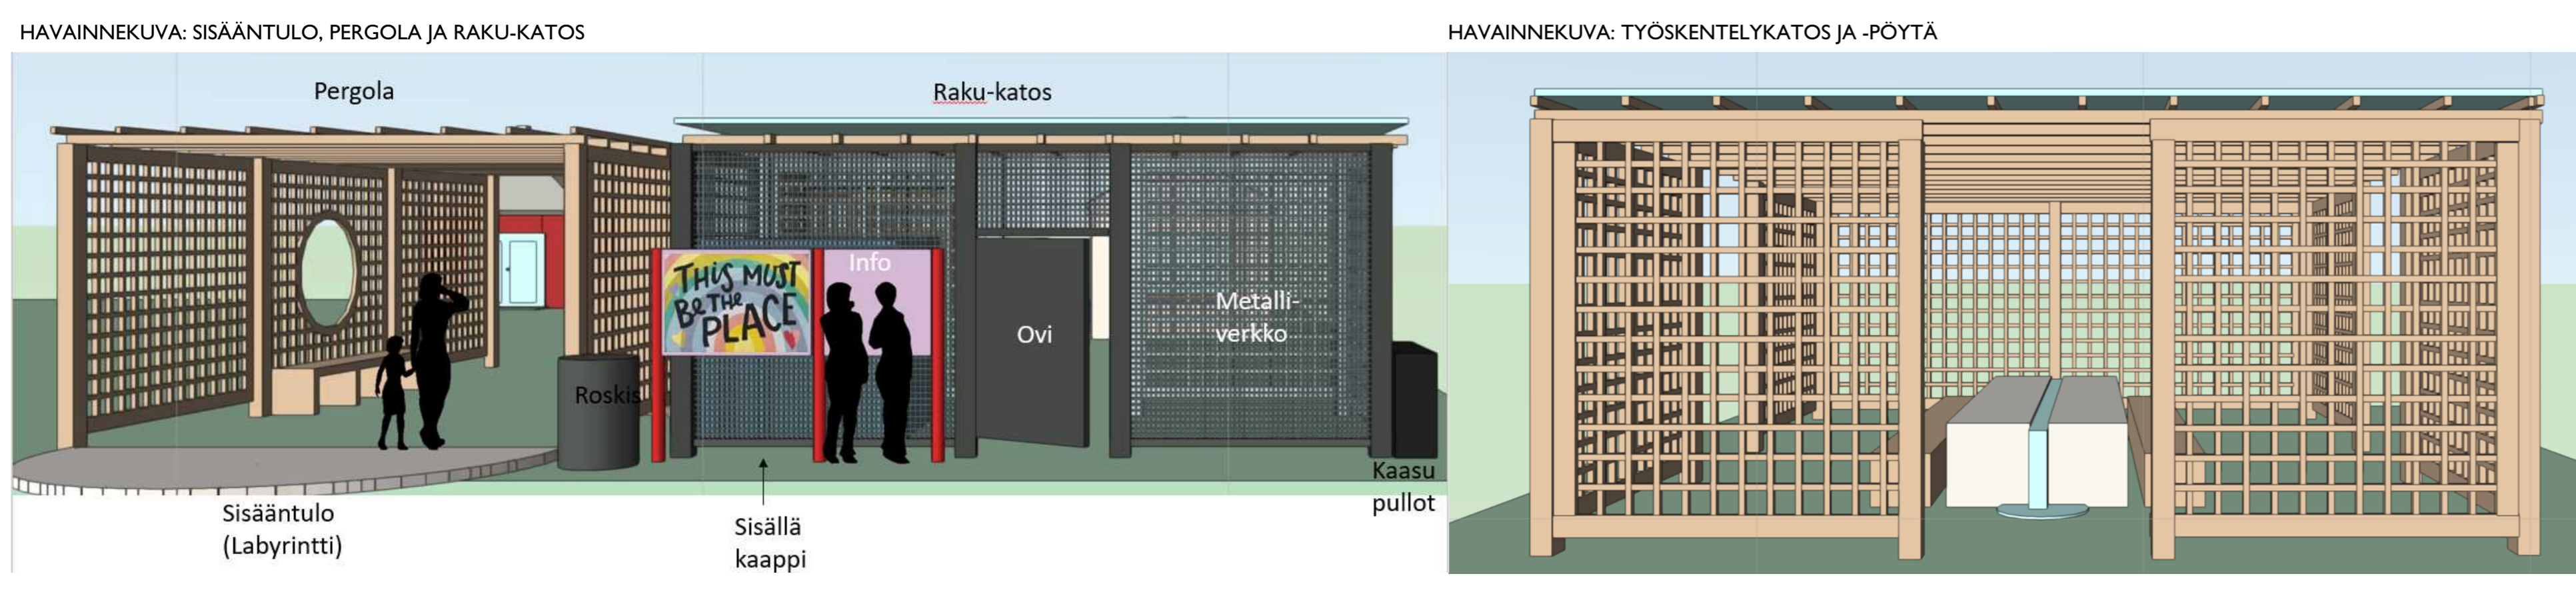

NIMI	KPL	KOKO
LEHTIPUUT		
<i>Aesculus hippocastanum</i>, Hevoskastanja, Hiestkastanj	3	ry10-12
<i>Acer platanoides</i>, Vaahtera, Linn	6	ry10-12
<i>Acer platanoides</i> 'Schwedler', Verivaahtera, Blodlönn	1	ry10-12
<i>Acer tataricum</i> subsp. <i>Ginnala</i>, Mongolianvaahtera, Ginnalalinn (runggollinen)	3	150-200
<i>Betula pubescens</i> f. <i>rubra</i>, Punakoivu, Finsk rödbjörk	1	ry10-12
<i>Malus 'Hygingensis'</i>, Rautatienomenapuu, Hängapel	1	150-200
<i>Malus purpurea</i> 'Makami', Purppuraomena, Purpurapel	6	150-200
<i>Prunus maackii</i>, Tuohituomi, Guldbarkig hägg	7	150-200
<i>Prunus virginiana</i> 'Schubert', Rusotuumi, Schuberthägg	6	150-200
<i>Prunus padus</i> 'Calorata', Purppuratuomi, Blöbherg	1	150-200
<i>Prunus pennsylvanica</i>, Pihlvisirikka, Amerikanstikkigöksbär	10	150-200
<i>Quercus robur</i>, Tammi, Ek	4	ry10-12
<i>Quercus robur</i> 'Fastigiata', Kartioammil, Pyramidek	4	ry 6-8
<i>Ulmus glabra</i> 'Pendula', Riippälälvä, Parapälalm	1	220
SÄLEIKKÖPUJUT		
<i>Malus purpurea</i> 'Wobiscow', Purppuraomena, Purpurapel	16	150-200
HAVUPUUT		
<i>Abies koreana</i>, Koreanpihta, Koreagran	3	150-200
<i>Larix</i> sp., Lehtikuusi, Lärk	1	150-200
<i>Picea abies</i> f. <i>mariana</i>, Surokuusi, Tärgran	3	150-200
LEHTIPENSAAAT		
<i>Physocarpus opulifolius</i> 'Diablo', Purppuraheisingervo, Smällspira	8	astia
<i>Physocarpus opulifolius</i> 'Diablo', Purppuraheisingervo, Smällspira	70	aitatami
<i>Punus pumila</i> var. <i>depressa</i>, Lamohieskirsiikka, Sandkörbsbär	150	astia
<i>Spiraea chamaedryfolia</i>, Idänvirpiangervo, Kvastspira (Aicatami)	550	paljasjuur.
<i>Spiraea decumbens</i>, Lamopensasangervo, Kryppspira	60	astia
<i>Spiraea japonica</i> 'Goldmound', Keltajapaninangervo, Guldblågig spirea	26	astia
<i>Rosa pimpinellifolia</i> 'Plena', Juhannusrusu, Finlands vita ros	4	astia
<i>Rosa gallica</i> 'Aul', Ranskanrusu, Provinrus	10	astia
HAVUPENSAAAT		
<i>Microbiota decussata</i>, Tuivio, Kryttua	62	30-40
<i>Thuja occidentalis</i> 'Globose', pallotuja, Klotthuja	2	40-50
<i>Taxus cuspidata</i>, Japanimarjakuusi, Japansk idegran	6	40-50
tai <i>Thuja occidentalis</i> 'Brabant', Kartiotuja (muotoilu valmiiksi!)	6	
KÖYNNÖKSET		
<i>Actinidia kolomikta</i>, kiinanlaikukäynnös, Kameleontbuske	4	
<i>Aristolochia macrophylla</i>, Piippukäynnös, Pipranka	20	
<i>Clematis alpina</i>, Alppikärhö, Alpklematis	8	
<i>Hydrangea anomala</i> subsp. <i>Petalotris</i>, Köynnöshortensia, Klätterhortensia	22	
<i>Lonicera caprifolium</i>, Tuokasikäynnös, Kaprifol	12	
<i>Parthenocissus quinquefolia</i>, Villivini, Klättervildvin	10	
<i>Rosa 'Flammentanz'</i>, Köynnörusu, Klättersros	8	
PERENNAT		
<i>Alchemilla mollis</i>, Jättipoimulehti, Jättedaggkäpa	100	
<i>Calamagrostis x acutiflora</i> 'Karl Foerster', Koristeastikka, Tuvvår	116	
<i>Cerastium tomentosum</i>, Hengehäärkki	20	
<i>Echinacea purpurea</i>, Punahätä, Rödrödbuckia	18	
<i>Echinops bannaticus</i>, Sinipallo-ohdake, Grå bollstet	62	
<i>Festuca glauca</i>, Sininauta, Blåvingel	110	
<i>Geranium macrorrhizum</i>, Tuokasurjenpolvi, Flocknäva	30	
<i>Salvia subserba</i>, Loistoasialva, Trädgårdssalvia	12	
<i>Sonchica oleracea</i>, Turkestanimäksuruoho, Mongoliskt fetblad	20	
<i>Sedum herbifolium</i>, Kameksänruoho, Hästsedum	20	
<i>Sedum spuriatum</i>, Kaukasianmäksuruoho, Kaukasiskt fetblad	20	
<i>Stipa pennata</i>, Häyhenhiini, Fjädergräs	20	
<i>Thymus serpyllum</i>, Kangasauruho, Backtinna	50	
<i>Veronica austriaca</i> ssp. <i>teucrium</i>, Loistoädäyke, Praktveronica	12	
<i>Veronica prostrata</i>, Mätsäädäyke, Matsveronica	12	
SIPULIT		
<i>Allium giganteum</i>, Jättilaukka, Jättelök (ilja)	50	
<i>Allium giganteum</i>, Jättilaukka, Jättelök (valkoinen)	50	
Lisäksi: keväksi sulpanneita, sahramia, skillaa		min. 300
HUOM!		
Viljelytaikot jätetään tyhjiksi, vuokrattavia. Pussimulta.		

COORDINAATTIJARJESTELMÄ ETRS-GK23, KORKEUSJARJESTELMÄ N2000

TAIDETALO RENVUND, YLEISSUUNNITELMA
Pormestarinkatu 32, 67100 KOKKOLA

KOKKOLAN KAUPUNKI
KARLEBY STAD

KAUPUNKINYMÄRISTÖ
STADSMILJÖ

KAUPUNKISUUNNITTELU
PLANERING

KAUPPATORI 5, 67100 KOKKOLA, PL. 43, 67101 KOKKOLA
Puhelinväylä (06) 8289 111, www.kokkola.fi

1:200
Puhelinväylä (06) 8289 111, www.kokkola.fi

N

1:200
Puhelinväylä (06) 8289 111, www.kokkola.fi

Nº 5124