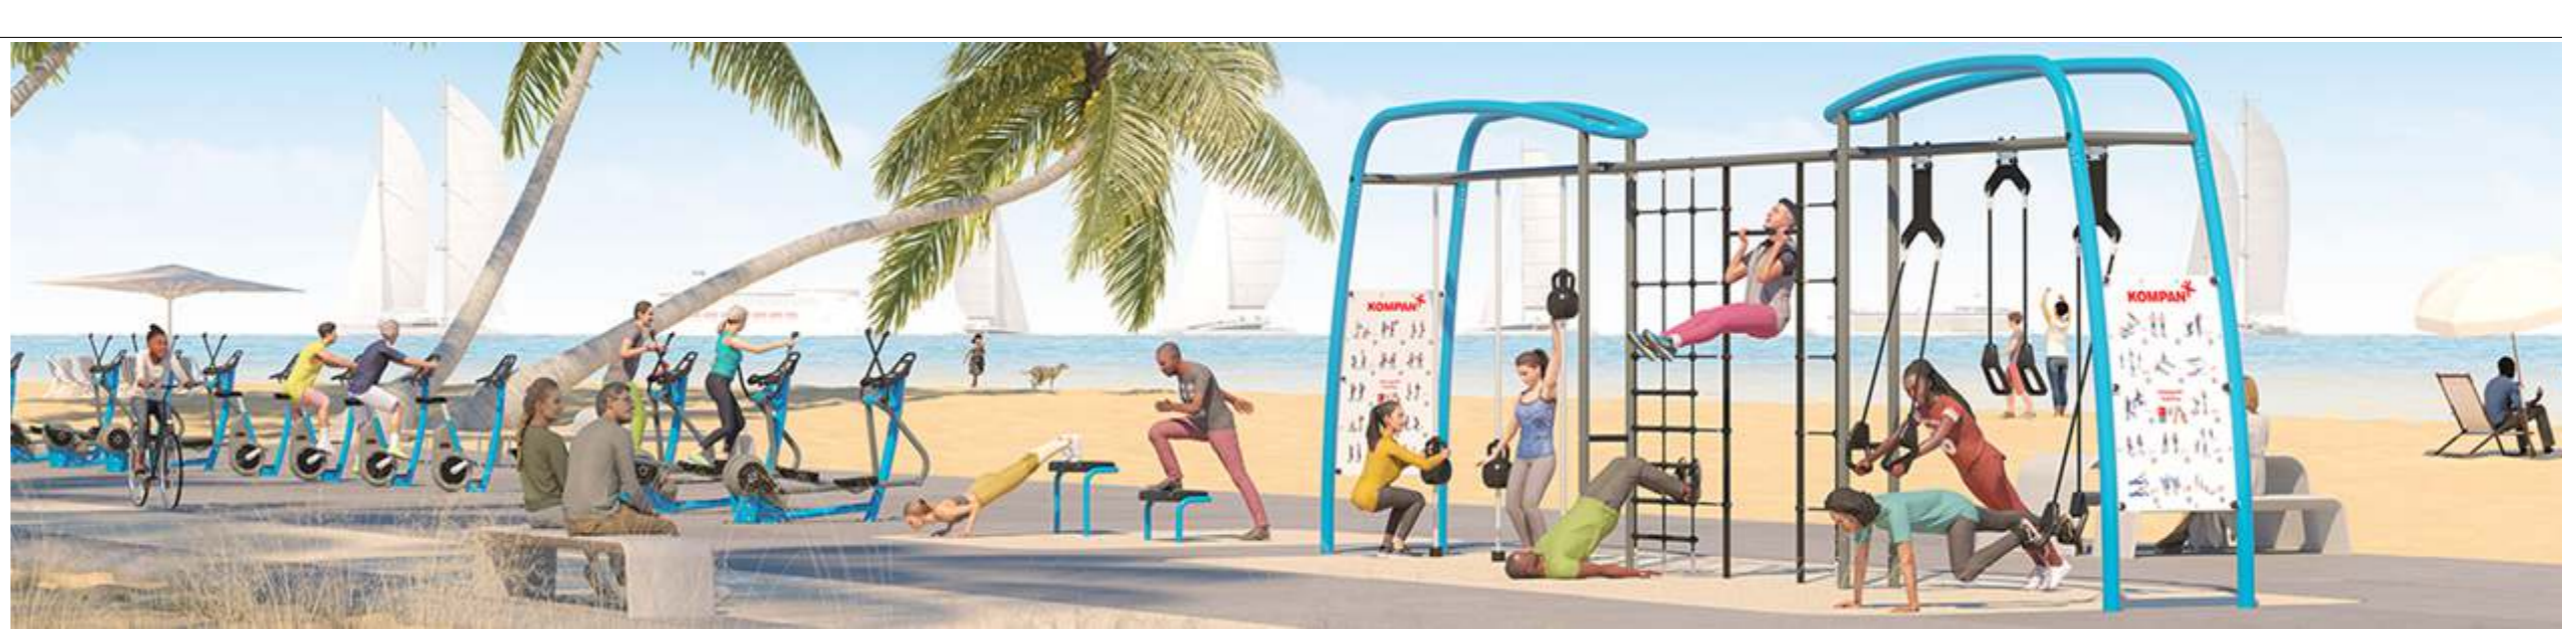

POTINRANNANPUISTO

YLEISSUUNNITELMA

PINNOITTEET JA RAKENTEET

TUNNUS	TYYPPI	VÄRI	LISÄTIETO	VALMISTAJA	M2/JM
BETONIKIVET					
SYNTEETTISET ALUSTAT					
LUONNONKIVET					
SORAT, MURSKEET, KIVITURHKAT					
NURMETUKSET					
MUUT ALUSTAT					
PLUU	PLUSTRALLI				
AIDAT JA MUURIT					
MUURI	MUURIKIVI		EROOSIOSUOJA TOIMII PENKKINÄ