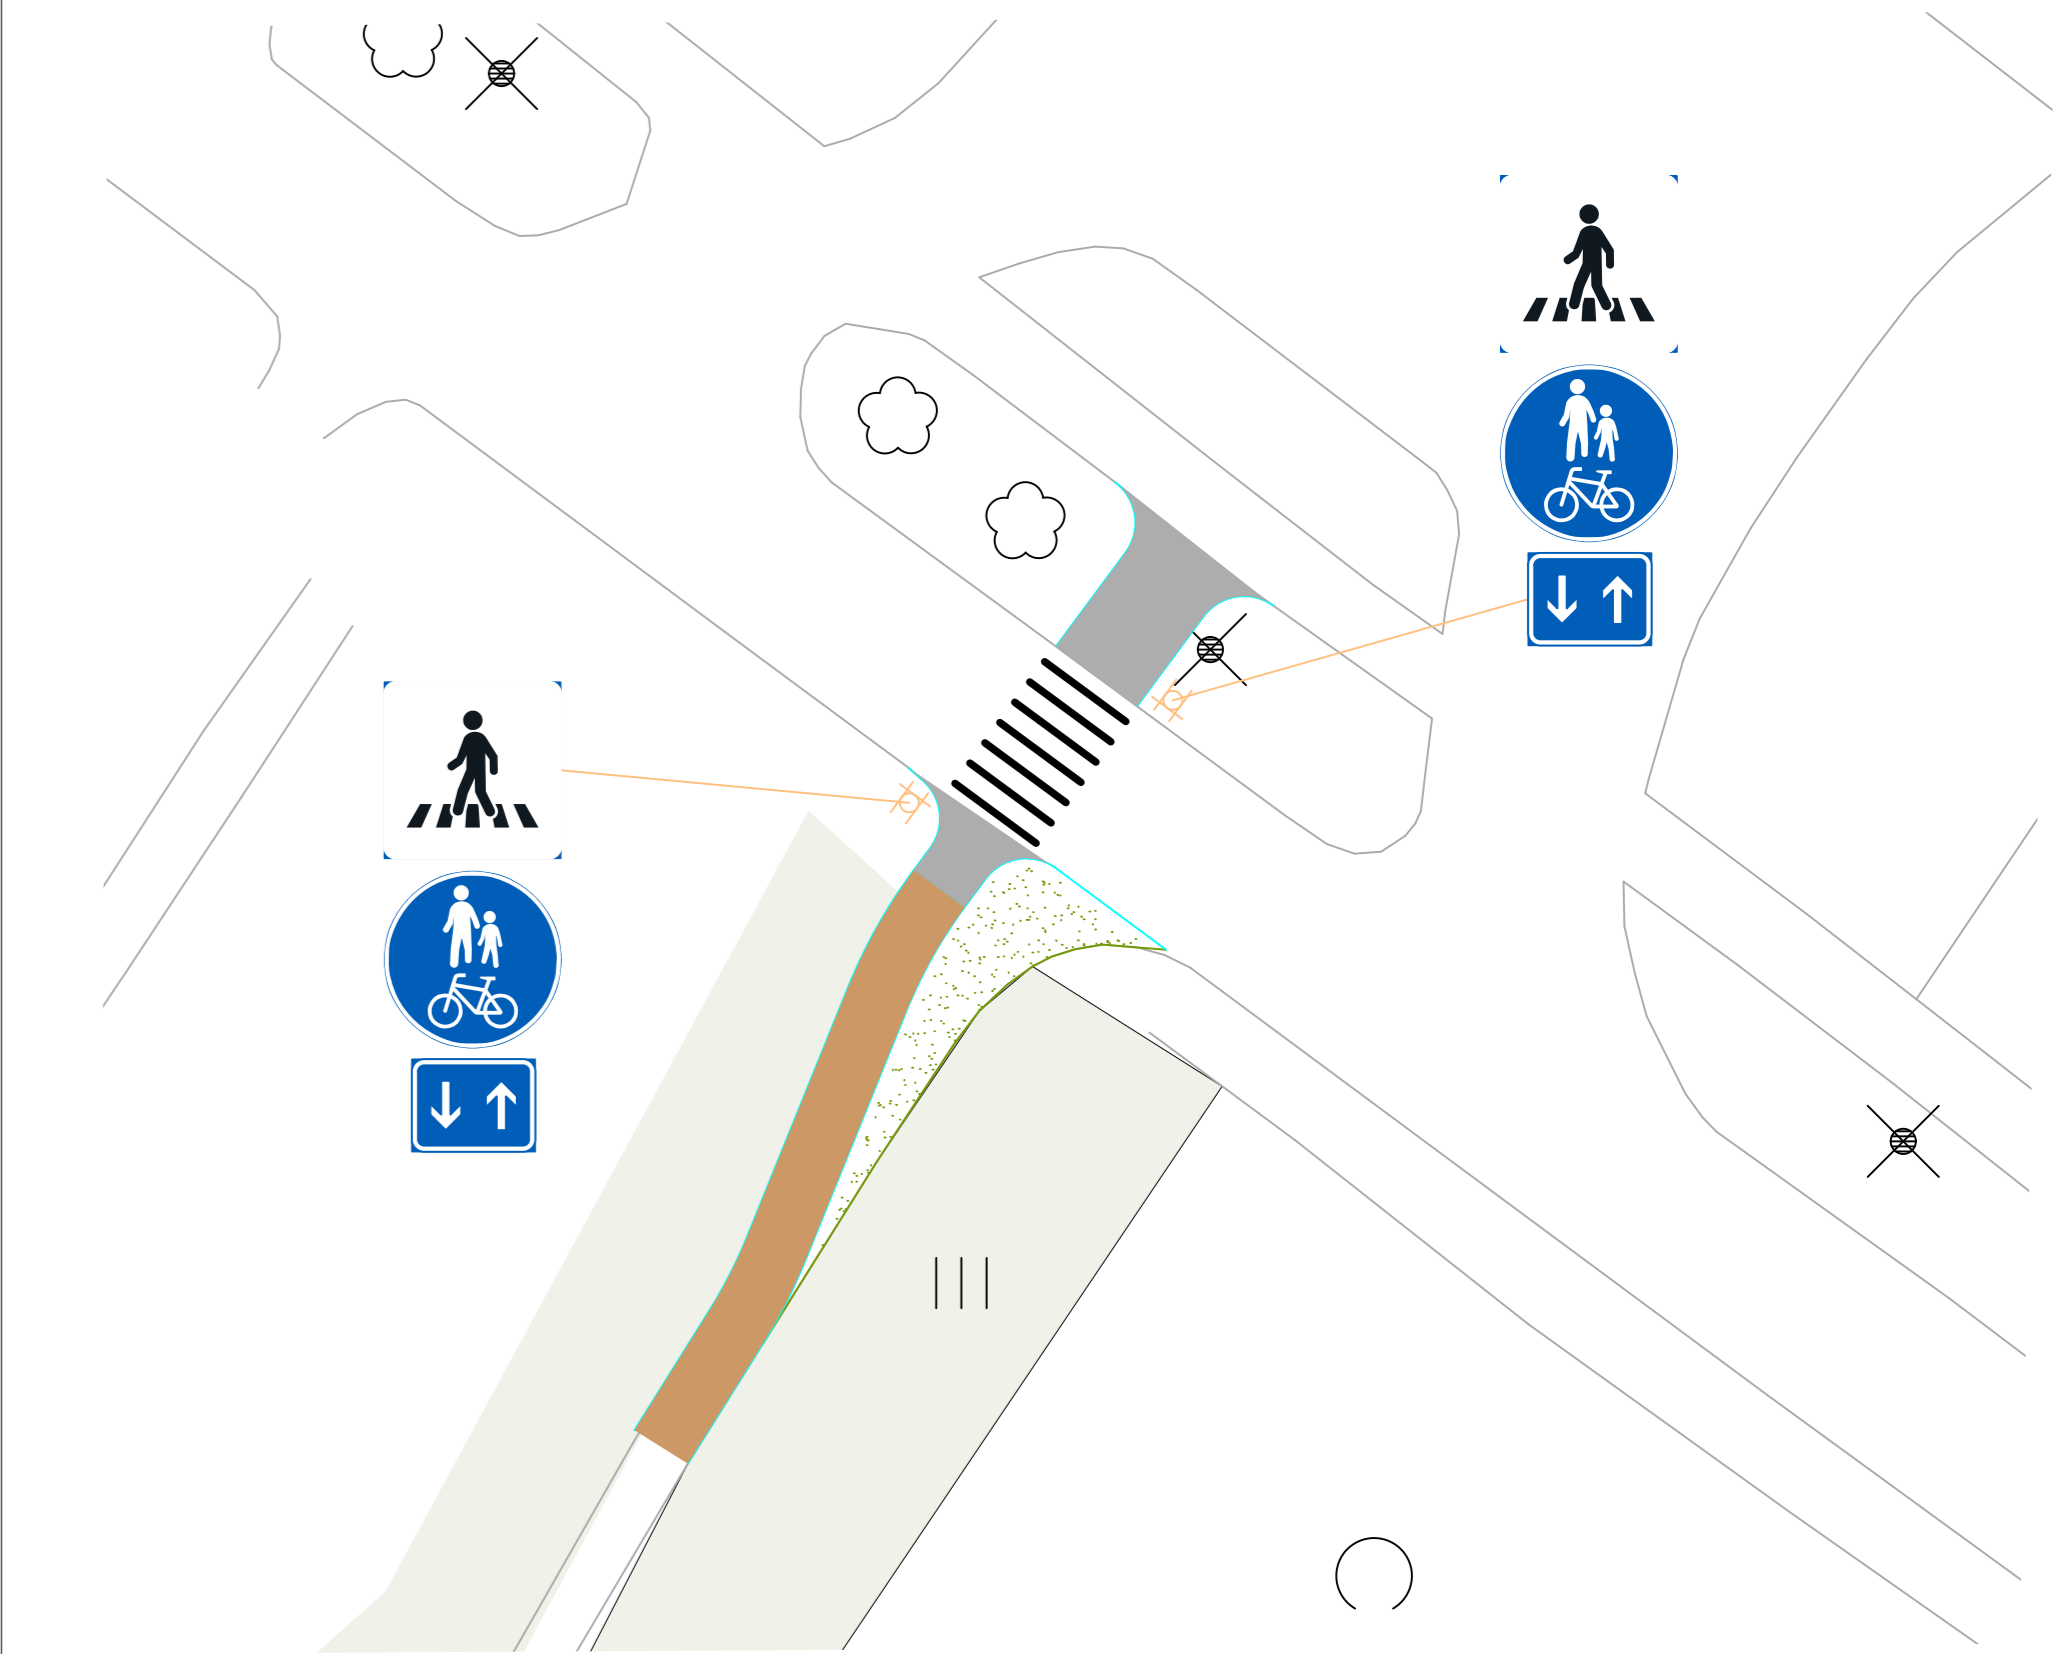

SUUNNITTELUALUE 1:3000