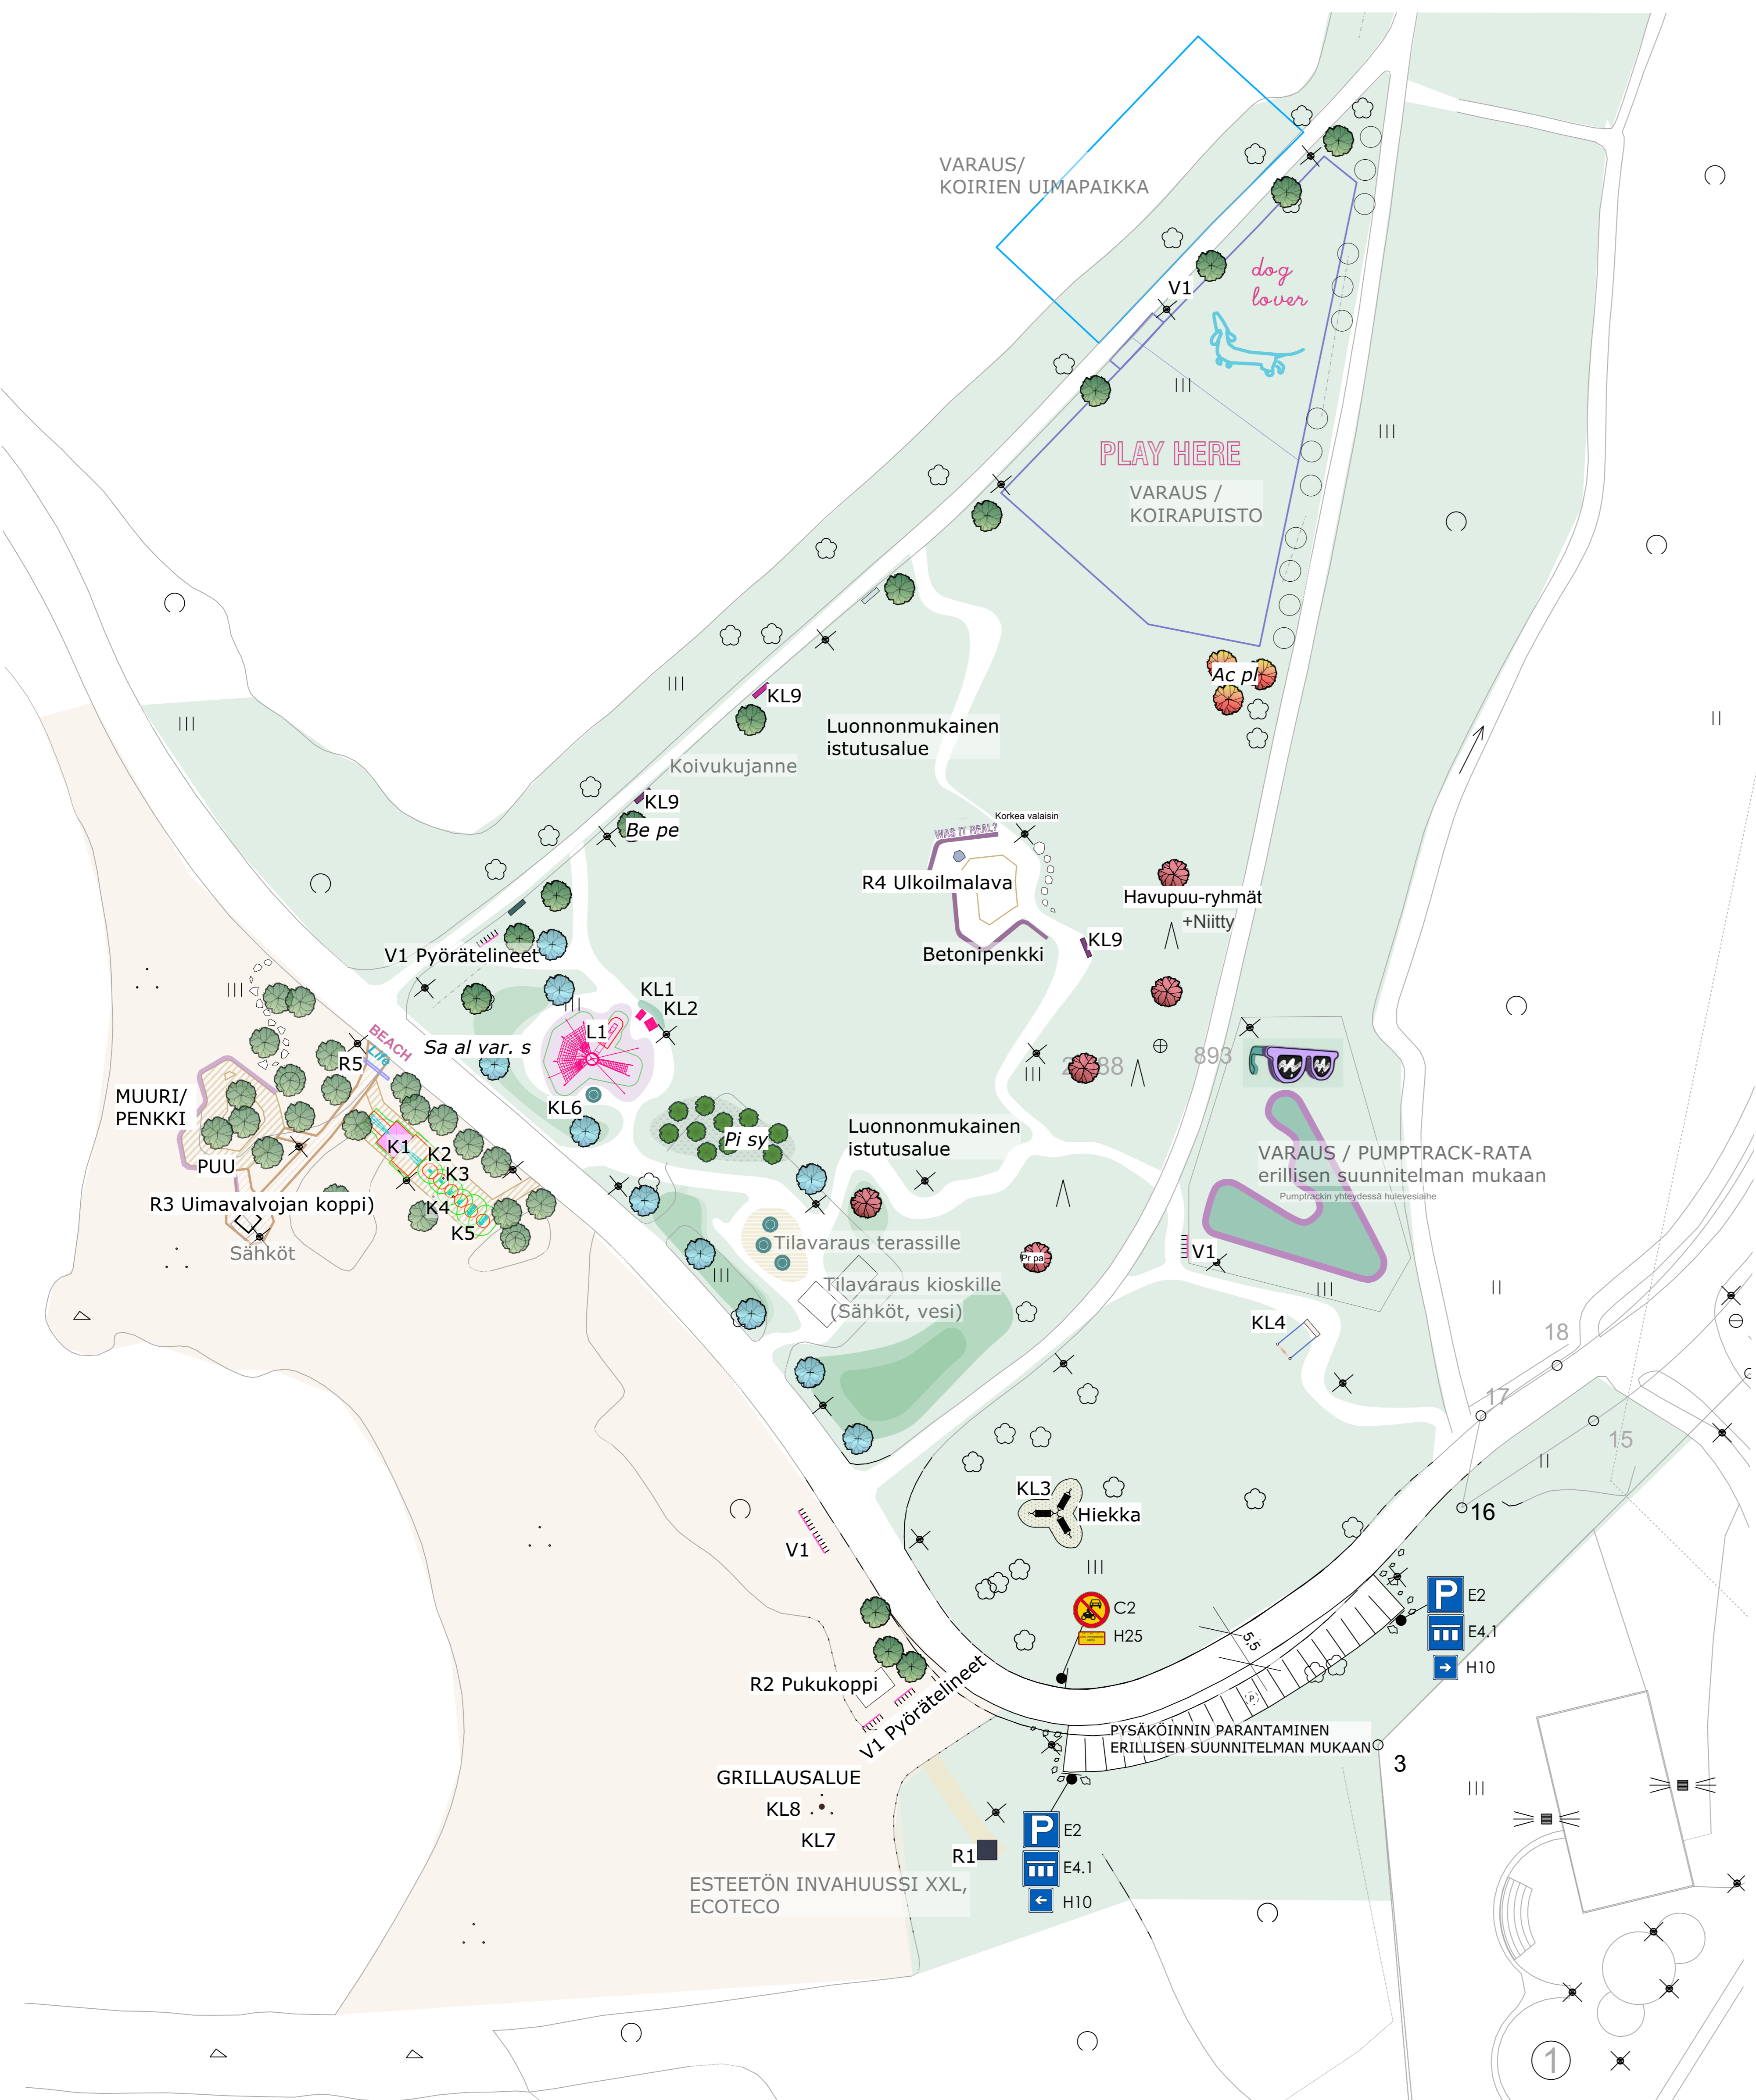

POTINRANNANPUISTO

YLEISSUUNNITELMA

PINNOITTEET JA RAKENTEET

TUNNUS	TYYPPI	VÄRI	LISÄTIETO	VALMISTAJA	M2/JM
BETONIKIVET					
SYNTEETTISET ALUSTAT					
LUONNONKIVET					
SORAT, MURSKEET, KIVITURHKAT					
NURMETUKSET					
MUUT ALUSTAT					
PLUU	PLUSTRALLI				
AIDAT JA MUURIT					
MUURI	MUURIKIVI		EROOSIOSUOJA TOIMII PENKKINÄ		

KALUSTEET JA VARUSTEET

RAKENNUKSET JA RAKENNELMAT

R	RAKENNUS	VALMISTAJA	KOODI	KPL
R1	ESTEETÖN INVAHUUSI XXL	ECOTECO		1
R2	PUKUKOPPI	VARASTOSSA		1
R3	UIMAVALVOJAN KOPPI			1
R4	ULKOILMALAVA	OMA RAKENNE		1
R5	PORTTI	OMA RAKENNE		1

ISTUTETTAVA KASVILLISUUS

TUNNUS	NIMI	KPL
HÄVLÄNSAAT		
Ab bo	Kääpiöpalsamipihka Abies balsamea Nono	
Ju co 'N'	Pitirikasaja Juniperus communis 'Norbuck'	
Ju co 'S'	Pikkupitirikasaja Juniperus communis 'Sensitiv'	
LEHTIPUUT		
Sa al var. s	Hopeasalava Salix alba var. sericea	10
Ac pl	Pleesävalherra Acer platanoides	3
Be pe	Hieskonni Betula pendula	5
Pi po 'C'	Purpurpatsuoni Pinus peuceux 'Colorata'	
HÄVLÄNSUUT		
Pi sy	Metsämänni Pinus sylvestris	11
PERENNAT		
An gl	Jättikarhunpöytä Angelica gigas	
Ar lu	Hopeamunari Artemisia ludoviciana	
An tr	Vilvanukajäkärä Anaphalis trifloris	
Ca x oc	Koristekestikka Calamagrostis x acutiflora Karl Foerster	
Ca br	Timantkestikka Calamagrostis brachytricha	
Ca ba	Kuperiara Carex buchananii	
De ce	Nurmililja Deschampsia cespitosa	
Ec bo	Sinipallo-ohdake Echinops bannaticus	
Ec ri	Siperianpallo-ohdake Echinops ritro	
Fe gl	Sinimäsa Festuca glauca	
He se	Rikunsa Helianthus scaberrimus	
Ki mo	Etelänuusuoruhko Knautia maccedonica	
Ka gl	Hopeatoppo Koeleria glauca	
Le ar	Rantavehniä Leymus arvensis	
Ma co var. ar	Itäsiiltililja Malva coccinea var. arandinae	
Pe om	Verikonnantzar Persicaria amplexicaule	
Sa of	Punaloppio Sangusarba officinalis	
Th pr	Ajuruoho Thymus praecox	

DETAALI 1:300
LIIKENNEJÄRJESTELY / SATAMAKADUN SISÄÄNKÄYNTI