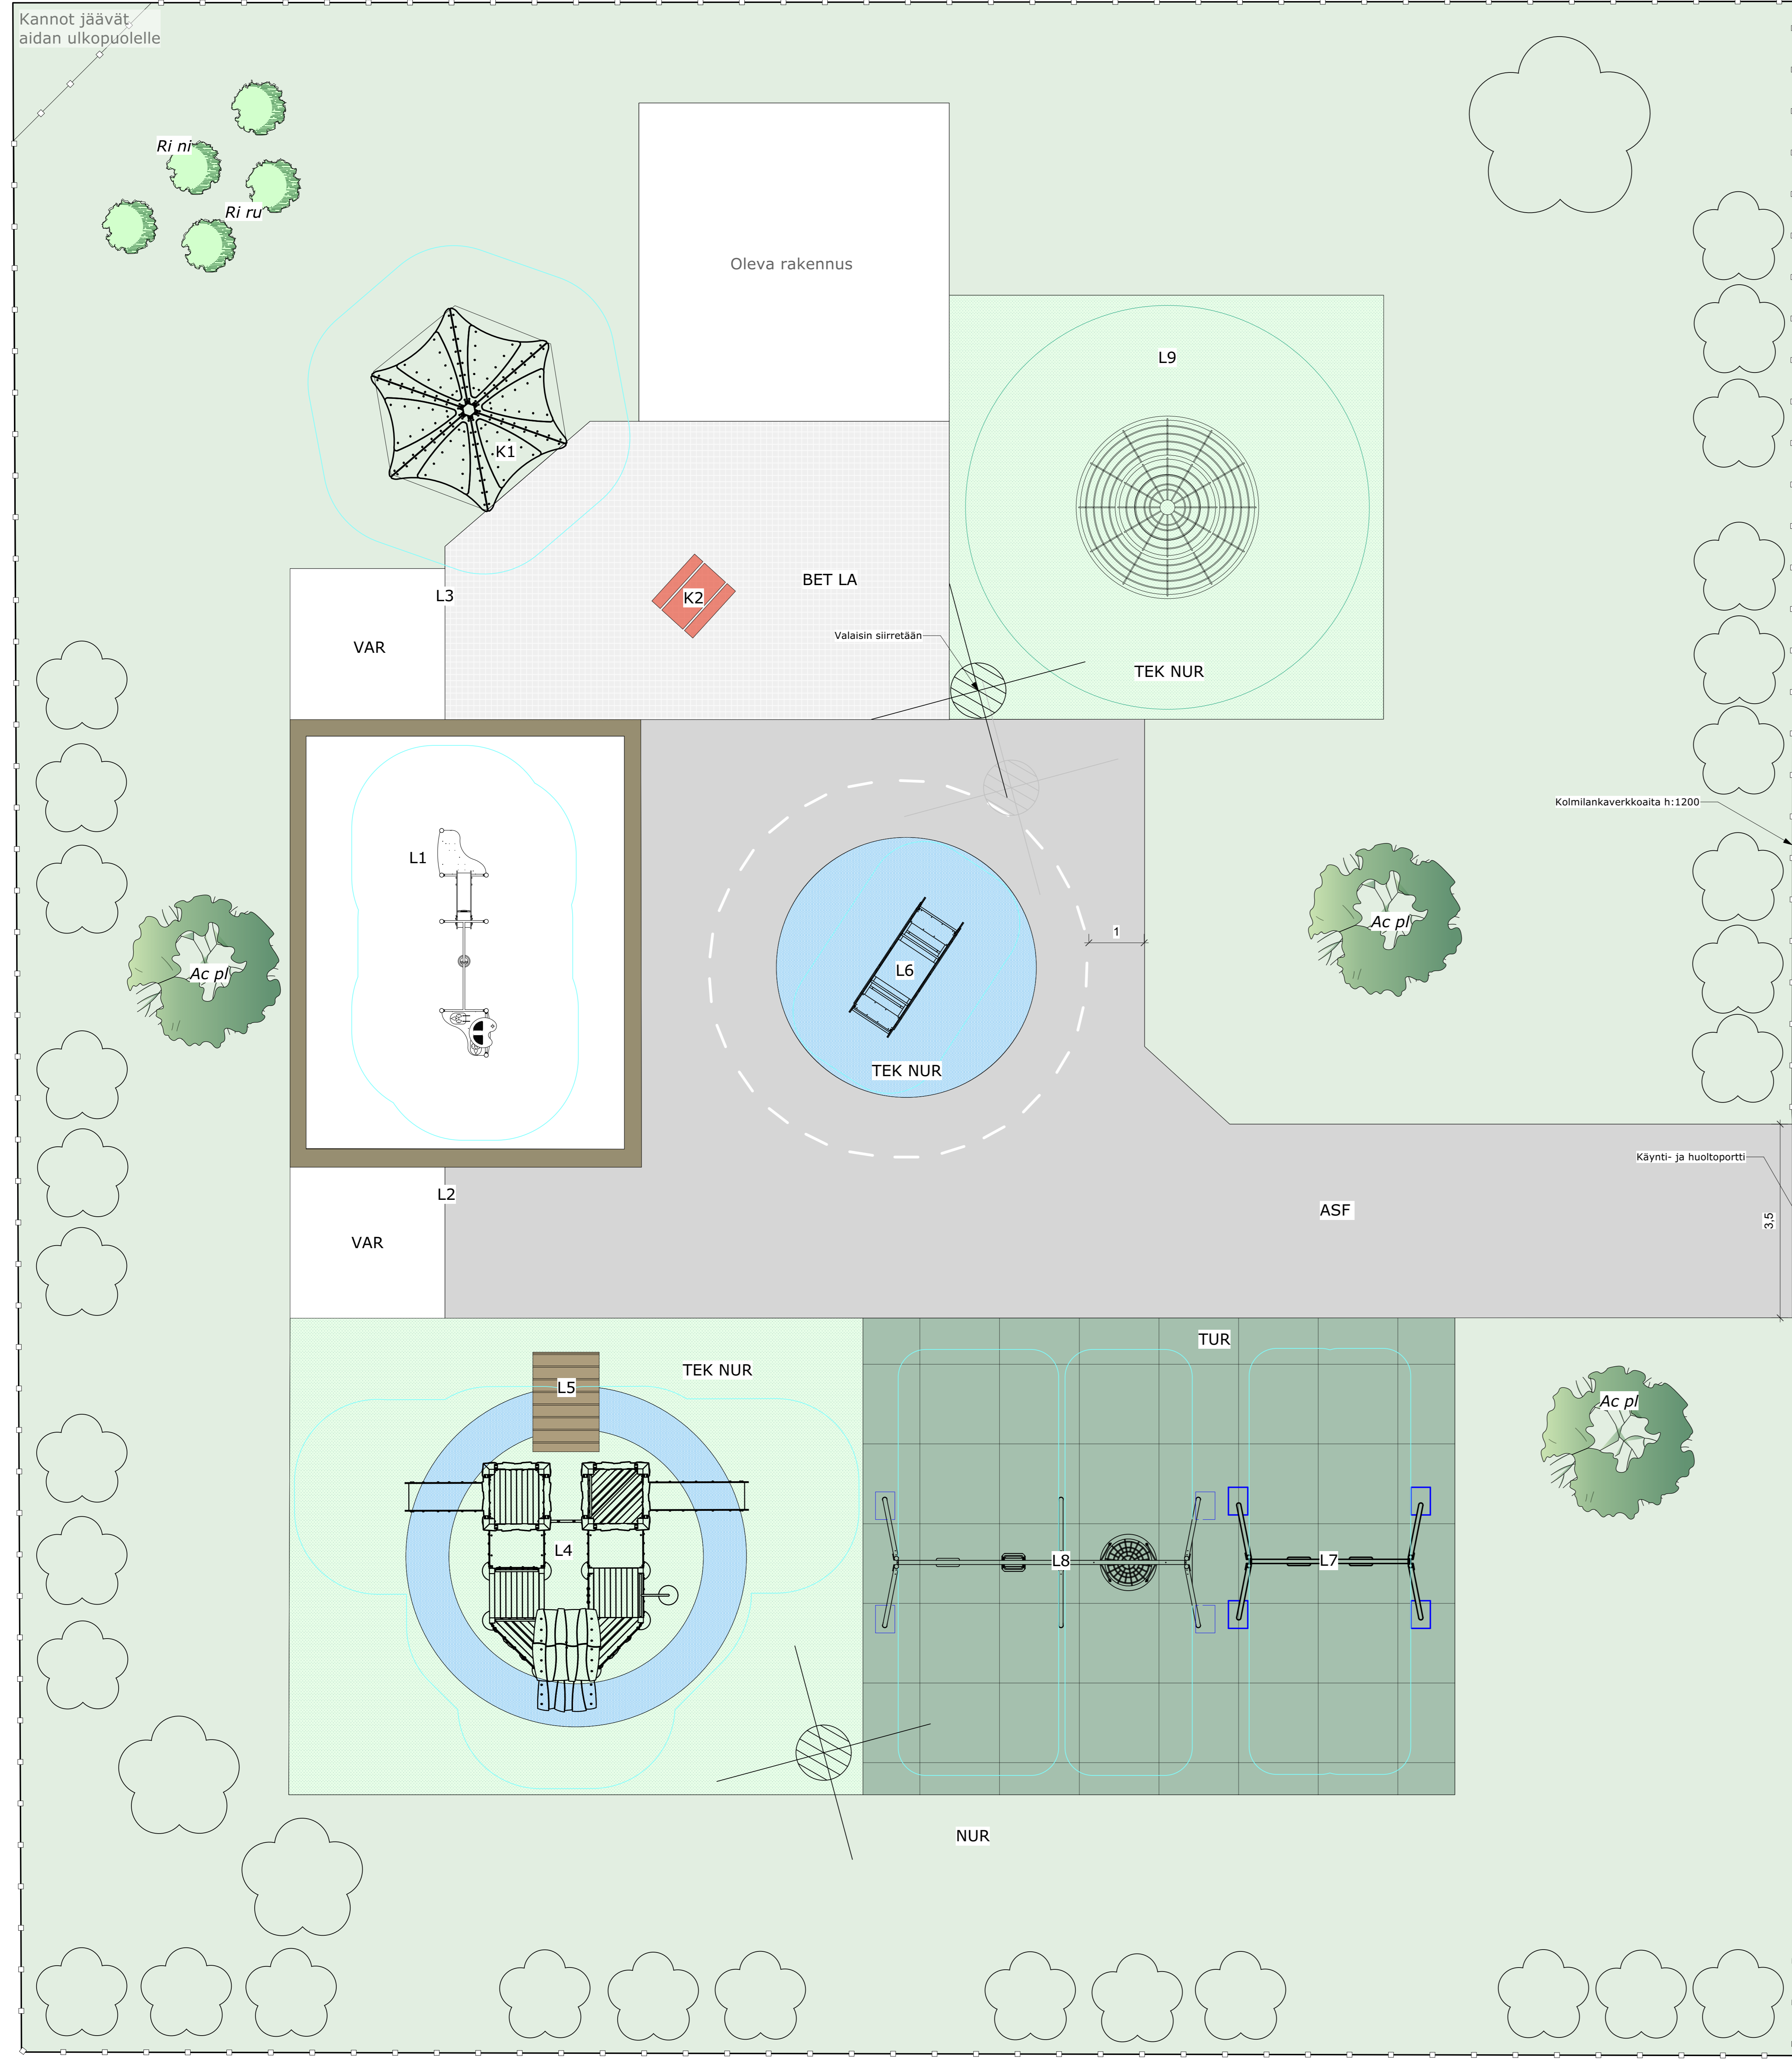

PAJURINTEEN LEIKKIPUISTO

PIHAN PERUSPARANNUS

PINNOITTEET JA RAKENTEET

TUNNUS	TYYPPI	VÄRI	LISÄTIETO	VALMISTAJA	M2/M
BETONIKIVET JA LAATAT					
BET LA	BETONILAATTA	HAR			45 m2
SYNTEETTISET ALUSTAT					
TUR	TURVALAATTA	VIH	Turkeseen väriseksi		95 m2
TEK NUR	TEKONURMI	SIN	SOFTEX	LAPSET	30 m2
TEK NUR	TEKONURMI	VIH	SOFTEX	LAPSET	120 m2
NURMIETUKSET					
NUR	NURMIKKO A2				
MUAUT PINNAT					
ASF	ASFALTTI				135 m2

KALUSTEET JA VARUSTEET

TUNNUS	VARUSTE	VÄRI	LISÄTIETO	VALMISTAJA	KOODI	KPL
KALUSTEET JA VARUSTEET						
K1	KATOS		ELIPSO	LEIKKISET	ALT-02	1
K2	POYTARYHMÄ		LATTIANKOROTTI JA PENKIT	LEIKKISET	2016	1
LEIKKIVÄLINEET						
L1	HIEKKALEIKKI	KAL 1016, 1018, 1020	ELIPSO	LEIKKISET	RPS-04	1
L2	LOHIKÄÄRME	OPH-RANDINE		LEIKKISET		1
L3	LOHIKÄÄRME	OPH-RANDINE		LEIKKISET		1
L4	LINNA	PUN, VIH		LEIKKISET	SLV-KS	1
L5	SILTA	OPH-RANDINE (1,2x1,8)		LEIKKISET		1
L6	JOUSIKIRKKU	VAROKELAVIA		LEIKKISET	5033	1
L7	KEINU	PUN	KANSIOKORU	LEIKKISET	HWS-02	1
L8	KEINU	PUN	KOLPOKORU	LEIKKISET	HWS-01-HWS-02	1
L9	KARUSELLI		LYSTI CODE	LEIKKISET	STZ-02	1
RAKENNUKSET JA AIDAT						
VAR	VARASTO		PIHAKVA PALAMIS- JA TÄLTI			2
AITA		T, HAR	KOLMIKANTAKORUVAI, H 1200			
MUAUT VARUSTEET						
VALAISIN						1

ISTUTETTAVA KASVILLISUUS

TUNNUS	NIMI	KPL
LEHTIPENSAAT		
Ri ni	Mustaherukka Ribes nigrum	3
Ri ru	Punaherukka Ribes rubrum	2
Sp ch	Idänvirpiangervo Spiraea chamaedryfolia	36
LEHTIPUUT		
Ac pl	Messivaahera Acer platanoides	3