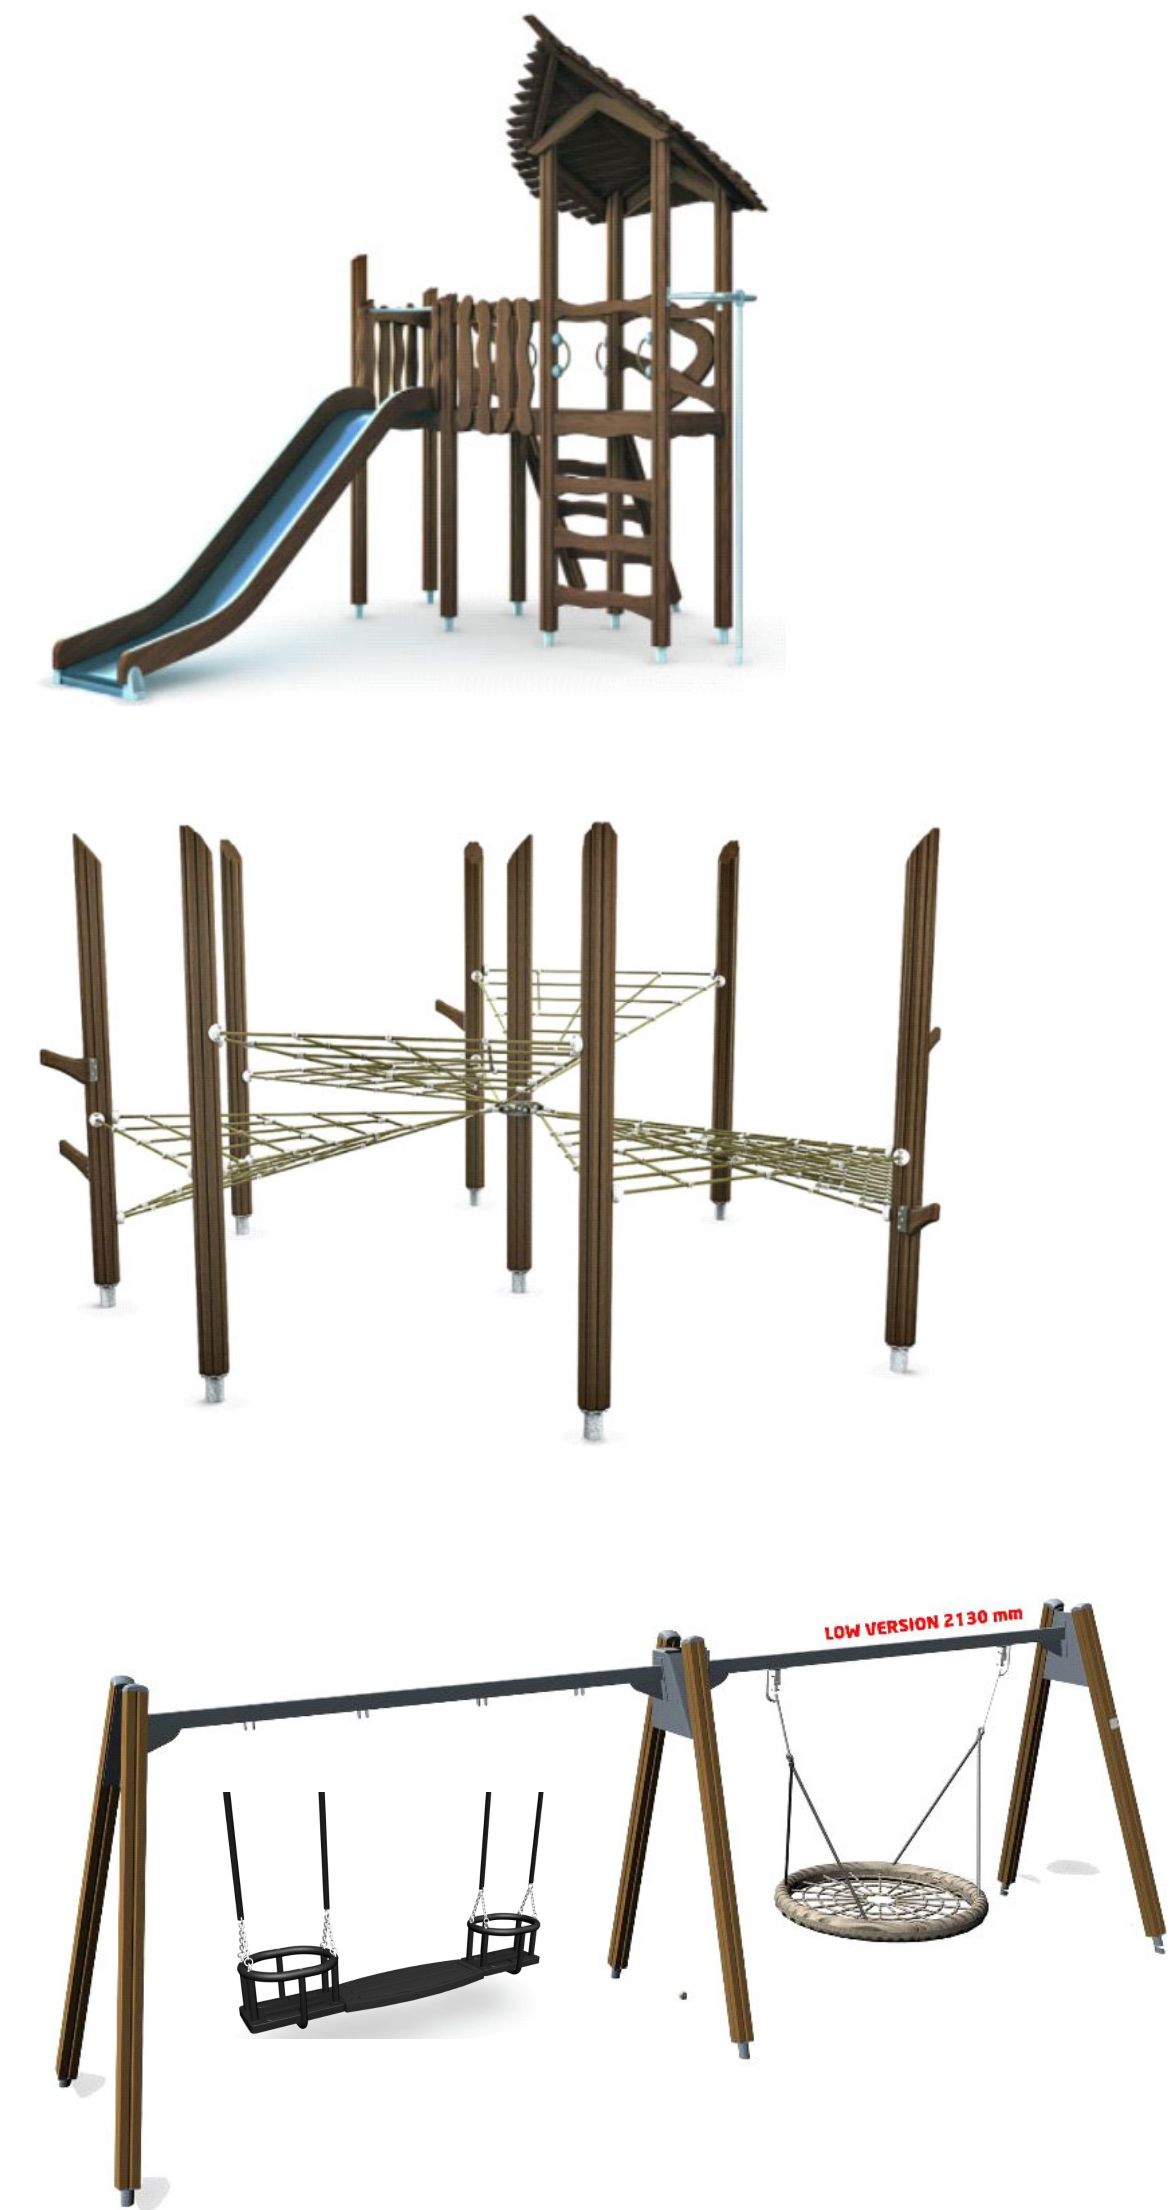

### KALUSTE- JA VARUSTELUETTELO

Tunnus	Varuste	Väri	Lisätieto	Valmistaja	Kpl/jm
<b>KALUSTEET JA VARUSTEET</b>					
K 1	Juoksuesteita	ruskea	137091M	Lappset	3
K 2	Hirsipenkki	ruskea	-	Hirsituote	1
K 3	Piknik-pöytäryhmä	ruskea	-	Hirsituote	1
<b>LEIKKIVÄLINEET</b>					
L 1	Hiekkalaatikko			Lappset	1
L 2	Florakeinu + Hugo&Ines	ruskea	Q11032-4 + 000140	Lappset	1+1
L 3	Flora innungesäkeinu	ruskea	175576	Lappset	1
L 4	Lukumäki, Peikonmaja	ruskea	175510	Lappset	1
L 5	Kiipeilyteline, Keijusirkus	ruskea	175599	Lappset	1

ESIMERKKIKUVA LEIKKIVÄLINEISTÄ

KOORDINAATTIJÄRJESTELMÄ ETRS-GK23, KORKEUSJÄRJESTELMÄ N2000

PEIKKOPUISTO, PERUSPARANNUS  
Lyhytkuja 7  
Viher-suunnitelma

KOKKOLAN KAUPUNKI KARLEBY STAD	MUUTOS ÄNDRING		
	PÄIVÄNYTT ETID	8. 2. 2022	NM
KAUPUNKIYMPÄRISTÖ STADSMILJÖ  KAUPUNKISUUNNITTELU PLANERING	SUUNNITTELU PLANERING	8. 2. 2022	NM
	TILLSÄTTNING GRANSKAD		
KAUPPATORI 5, 67100 KOKKOLA, PL 43, 67101 KOKKOLA Puhelinvalhe (06) 8289 111, www.kokkola.fi	HYVÄKÄYNTI GODKÄND VÄNNSKÄNT		
	FASTSTÄLLO		
MITTAKAVA SKALA		1: 200	
PÄIV. RIN.		N <sup>o</sup> 5117	